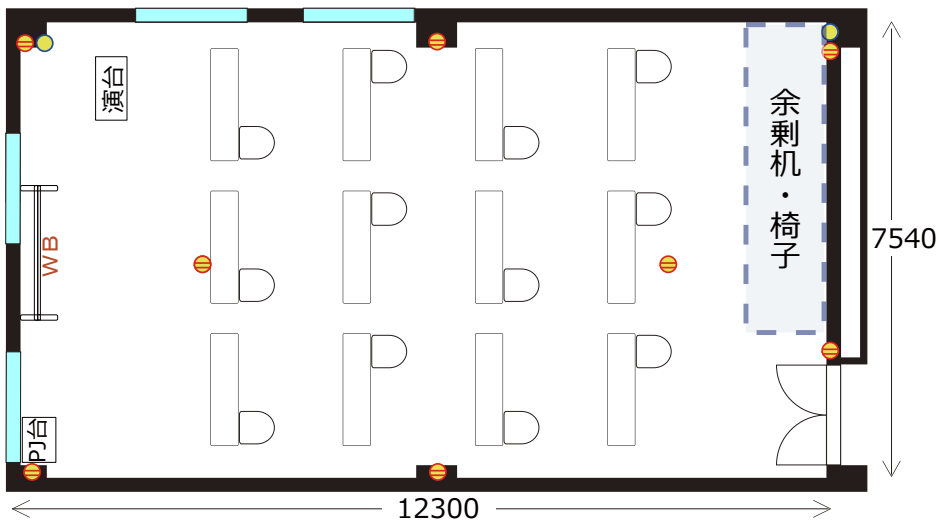

4F 会議室G

ソーシャル
ディスタンス
1800

飛沫防止
アクリル板

窓

ソーシャルディスタンスに対応した会場レイアウトのご提案

◎スクール形式 (ソーシャルディスタンス 12名)

◎ロノ字形式 (ソーシャルディスタンス 12名)

◎グループ形式 (ソーシャルディスタンス 12名)

◎シアター形式 (ソーシャルディスタンス 17名)

・ レイアウト変更料¥3,300の他、
机室外搬出の際は 別途費用¥16,500が必要です。