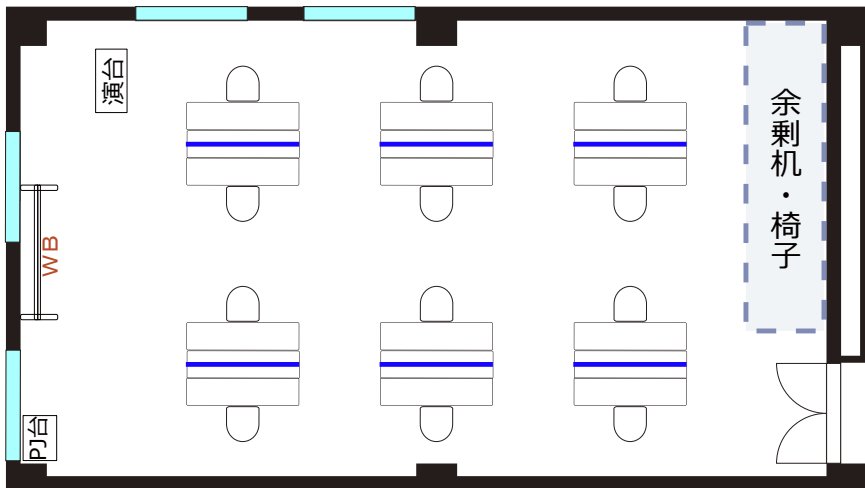

4F 会議室G

ソーシャル
ディスタンス
1800

飛沫防止
アクリル板

窓

ソーシャルディスタンスに対応した会場レイアウトのご提案

◎スクール形式 (ソーシャルディスタンス 12名)

◎ロノ字形式 (ソーシャルディスタンス 12名)

◎グループ形式 (ソーシャルディスタンス 12名)

◎シアター形式 (ソーシャルディスタンス 17名)

・ レイアウト変更料¥3,300の他、
机室外搬出の際は 別途費用¥16,500が必要です。