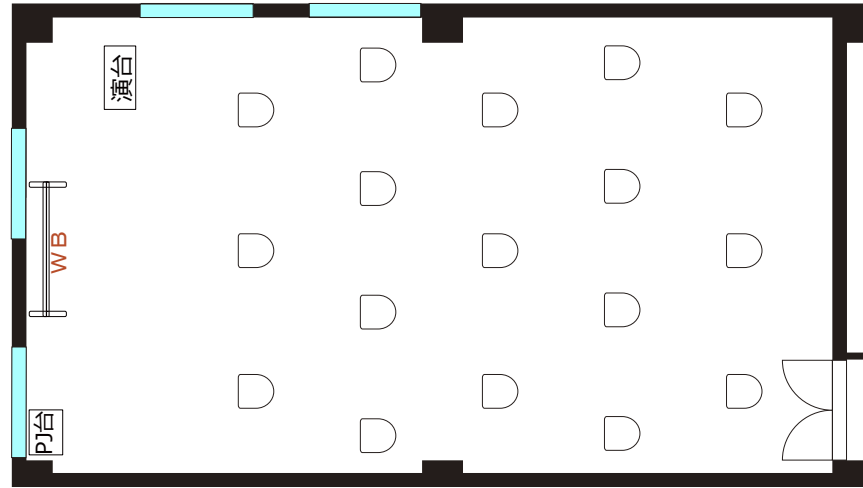

4F 会議室G

ソーシャル
ディスタンス
1800

飛沫防止
アクリル板

窓

ソーシャルディスタンスに対応した会場レイアウトのご提案

◎スクール形式 (ソーシャルディスタンス 12名)

◎ロノ字形式 (ソーシャルディスタンス 12名)

◎グループ形式 (ソーシャルディスタンス 12名)

◎シアター形式 (ソーシャルディスタンス 17名)

・ レイアウト変更料¥3,300の他、
机室外搬出の際は 別途費用¥16,500が必要です。