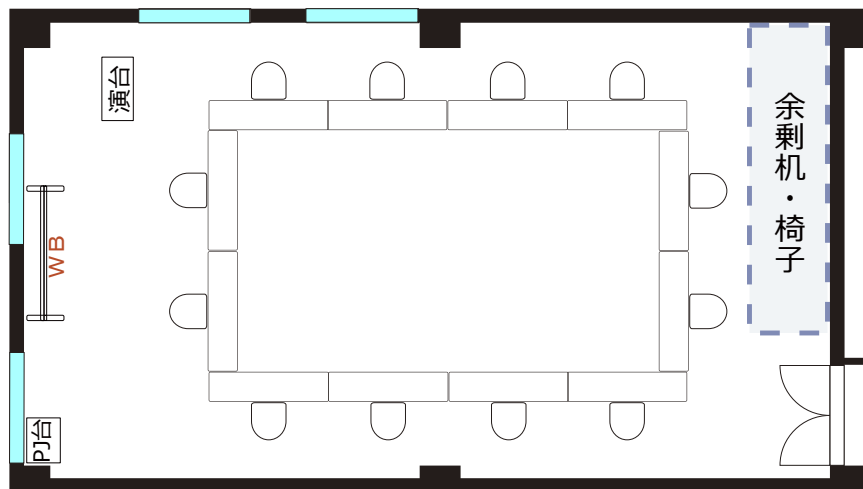

4F 会議室G

ソーシャル
ディスタンス
1800

飛沫防止
アクリル板

窓

ソーシャルディスタンスに対応した会場レイアウトのご提案

◎スクール形式 (ソーシャルディスタンス 12名)

◎ロノ字形式 (ソーシャルディスタンス 12名)

◎グループ形式 (ソーシャルディスタンス 12名)

◎シアター形式 (ソーシャルディスタンス 17名)

・ レイアウト変更料¥3,300の他、
机室外搬出の際は 別途費用¥16,500が必要です。