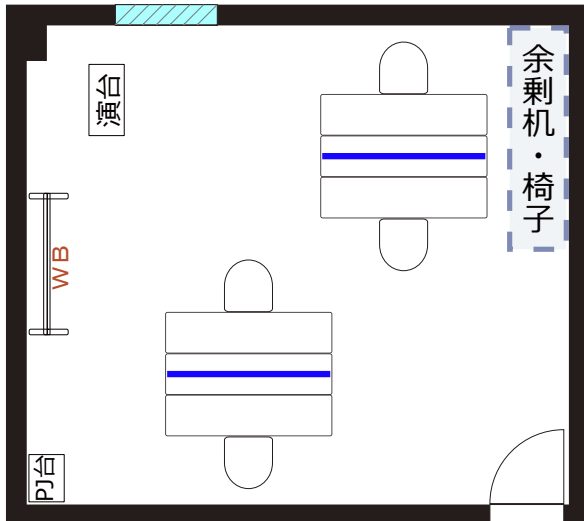

5F 会議室V-5

ソーシャル
ディスタンス
1800

飛沫防止
アクリル板

開閉不可

ソーシャルディスタンスに対応した会場レイアウトのご提案

◎スクール形式 (ソーシャルディスタンス 4名)

◎ロノ字形式 (ソーシャルディスタンス 6名)

◎グループ形式 (ソーシャルディスタンス 12名)

◎シアター形式 (ソーシャルディスタンス 7名)

・ 机室外搬出の際は 別途費用¥16,500が必要です。