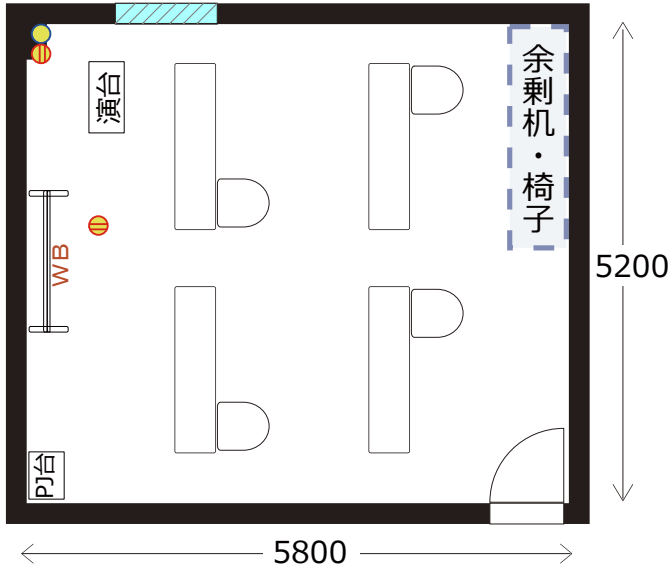

5F 会議室V-5

ソーシャル
ディスタンス
1800

飛沫防止
アクリル板

開閉不可

ソーシャルディスタンスに対応した会場レイアウトのご提案

◎スクール形式 (ソーシャルディスタンス 4名)

◎ロノ字形式 (ソーシャルディスタンス 6名)

◎グループ形式 (ソーシャルディスタンス 12名)

◎シアター形式 (ソーシャルディスタンス 7名)

・ 机室外搬出の際は 別途費用¥16,500が必要です。