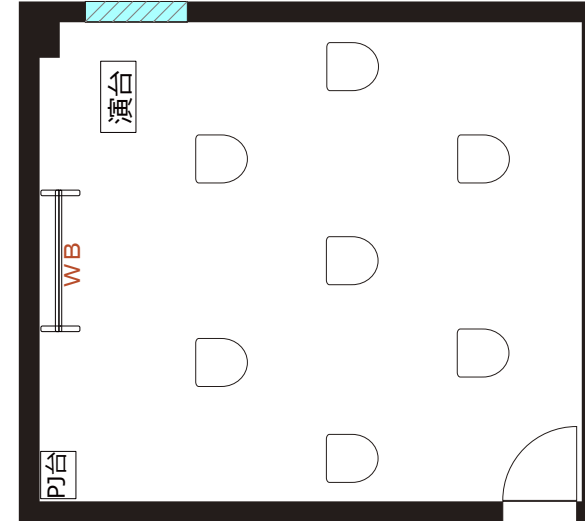

5F 会議室V-5

ソーシャル
ディスタンス
1800

飛沫防止
アクリル板

開閉不可

ソーシャルディスタンスに対応した会場レイアウトのご提案

◎スクール形式 (ソーシャルディスタンス 4名)

◎ロノ字形式 (ソーシャルディスタンス 6名)

◎グループ形式 (ソーシャルディスタンス 12名)

◎シアター形式 (ソーシャルディスタンス 7名)

・ 机室外搬出の際は 別途費用¥16,500が必要です。