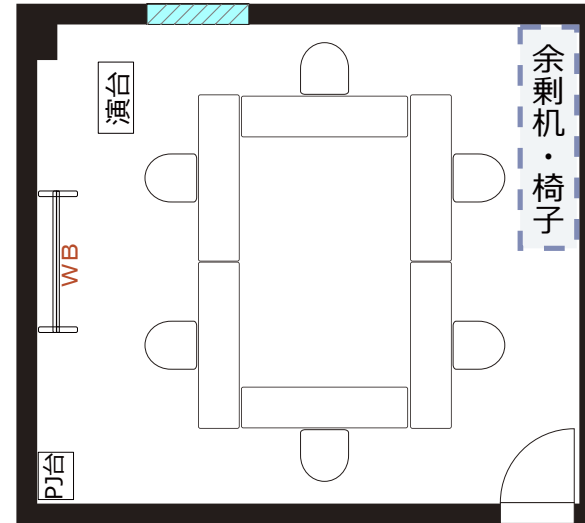

5F 会議室V-5

ソーシャル
ディスタンス
1800

飛沫防止
アクリル板

開閉不可

ソーシャルディスタンスに対応した会場レイアウトのご提案

◎スクール形式 (ソーシャルディスタンス 4名)

◎ロノ字形式 (ソーシャルディスタンス 6名)

◎グループ形式 (ソーシャルディスタンス 12名)

◎シアター形式 (ソーシャルディスタンス 7名)

・ 机室外搬出の際は 別途費用¥16,500が必要です。