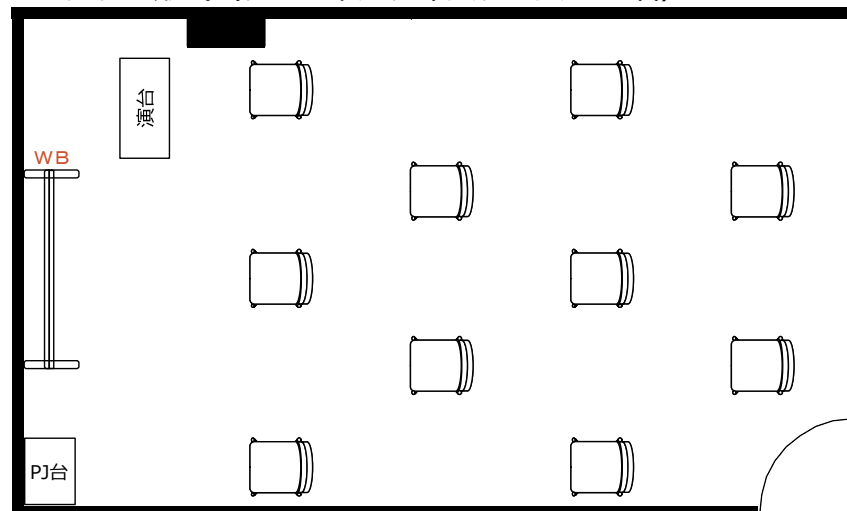

3F 会議室H-6

ソーシャル
ディスタンス
1800

飛沫防止
アクリル板

窓

ソーシャルディスタンスに対応した会場レイアウトのご提案

◎スクール形式 (ソーシャルディスタンス 6名)

◎ロノ字形式 (ソーシャルディスタンス 6名)

◎グループ形式 (ソーシャルディスタンス 4名)

◎シアター形式 (ソーシャルディスタンス 10名)

・机室外搬出の際は別途費用¥16,500が必要です。