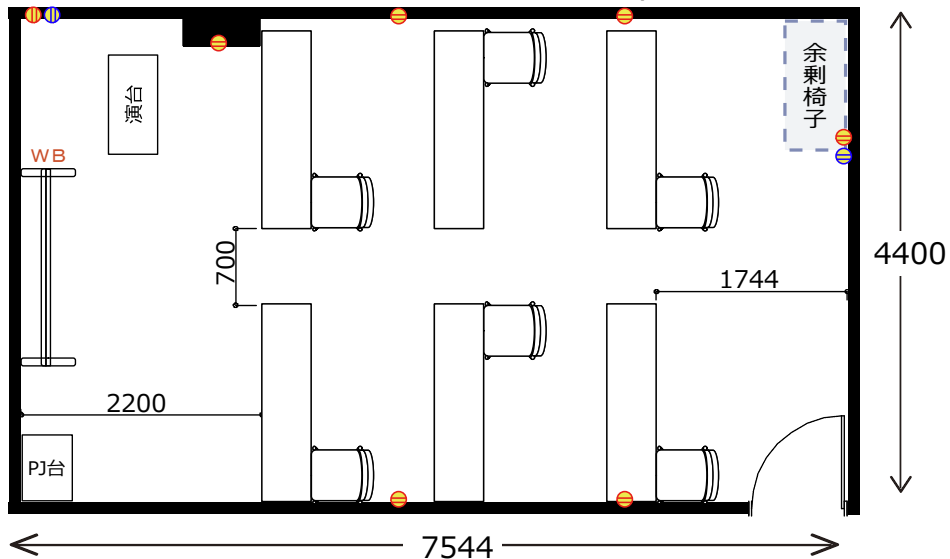

3F 会議室H-6

ソーシャル
ディスタンス
1800

飛沫防止
アクリル板

窓

ソーシャルディスタンスに対応した会場レイアウトのご提案

◎スクール形式 (ソーシャルディスタンス 6名)

◎ロノ字形式 (ソーシャルディスタンス 6名)

◎グループ形式 (ソーシャルディスタンス 4名)

◎シアター形式 (ソーシャルディスタンス 10名)

・机室外搬出の際は別途費用¥16,500が必要です。