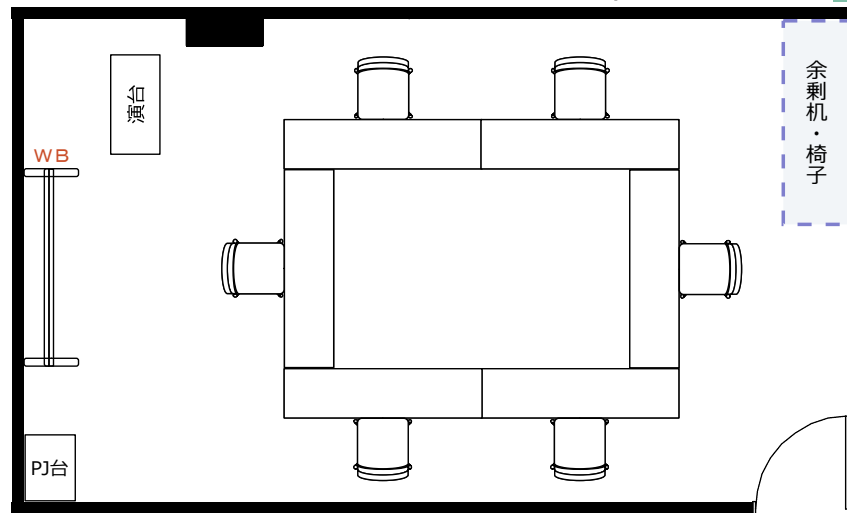

3F 会議室H-6

ソーシャル
ディスタンス
1800

飛沫防止
アクリル板

窓

ソーシャルディスタンスに対応した会場レイアウトのご提案

◎スクール形式 (ソーシャルディスタンス 6名)

◎ロノ字形式 (ソーシャルディスタンス 6名)

◎グループ形式 (ソーシャルディスタンス 4名)

◎シアター形式 (ソーシャルディスタンス 10名)

・机室外搬出の際は別途費用¥16,500が必要です。