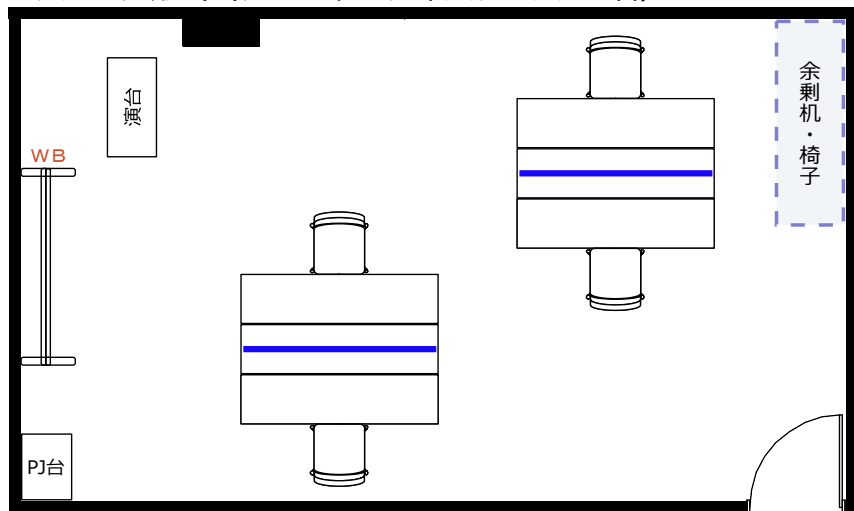

3F 会議室H-6

ソーシャル
ディスタンス
1800

飛沫防止
アクリル板

窓

ソーシャルディスタンスに対応した会場レイアウトのご提案

◎スクール形式 (ソーシャルディスタンス 6名)

◎ロノ字形式 (ソーシャルディスタンス 6名)

◎グループ形式 (ソーシャルディスタンス 4名)

◎シアター形式 (ソーシャルディスタンス 10名)

・机室外搬出の際は別途費用¥16,500が必要です。