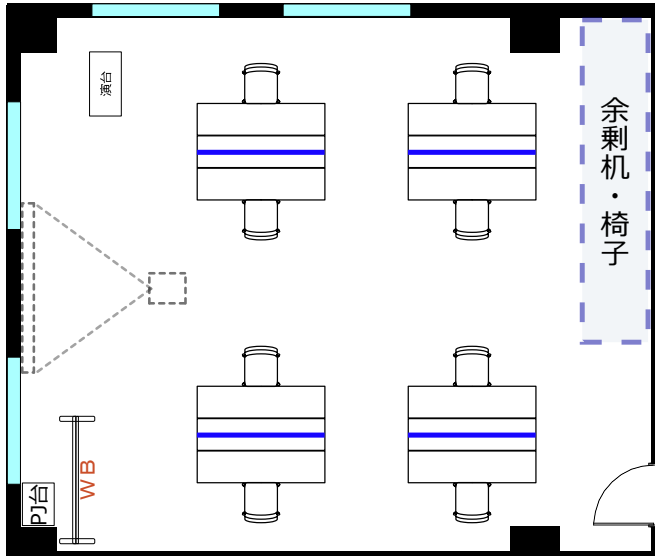

# 3F 会議室H-7

ソーシャル  
ディスタンス  
1800

飛沫防止  
アクリル板

窓

ソーシャルディスタンスに対応した会場レイアウトのご提案

◎スクール形式 (ソーシャルディスタンス 12名)

◎ロノ字形式 (ソーシャルディスタンス 10名)

◎グループ形式 (ソーシャルディスタンス 8名)

◎シアター形式 (ソーシャルディスタンス 16名)

【レイアウト変更料について】  
レイアウト変更料 ¥3,300 の他、机室外搬出の際は別途費用 ¥16,500 が発生する可能性があります。お問合せ下さい。