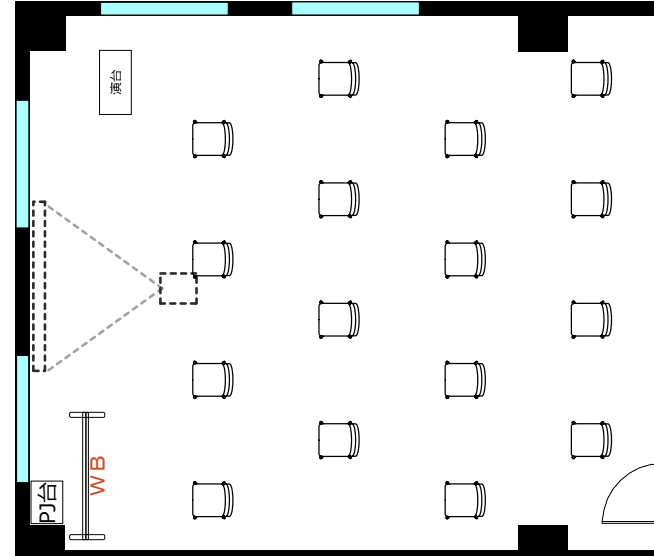

# 3F 会議室H-7

ソーシャル  
ディスタンス  
1800

飛沫防止  
アクリル板

窓

ソーシャルディスタンスに対応した会場レイアウトのご提案

◎スクール形式 (ソーシャルディスタンス 12名)

◎ロノ字形式 (ソーシャルディスタンス 10名)

◎グループ形式 (ソーシャルディスタンス 8名)

◎シアター形式 (ソーシャルディスタンス 16名)

【レイアウト変更料について】  
レイアウト変更料 ¥3,300 の他、机室外搬出の際は別途費用 ¥16,500 が発生する可能性があります。お問合せ下さい。