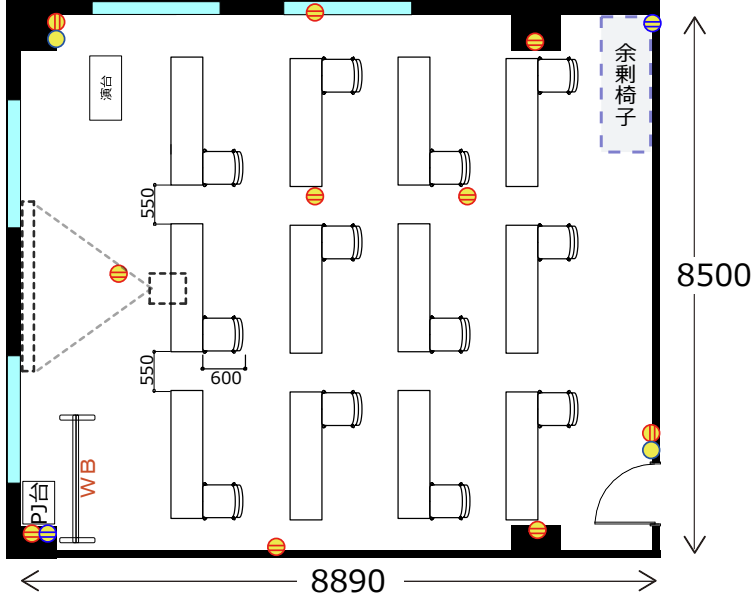

# 3F 会議室H-7

ソーシャル  
ディスタンス  
1800

飛沫防止  
アクリル板

窓

ソーシャルディスタンスに対応した会場レイアウトのご提案

◎スクール形式 (ソーシャルディスタンス 12名)

◎ロノ字形式 (ソーシャルディスタンス 10名)

◎グループ形式 (ソーシャルディスタンス 8名)

◎シアター形式 (ソーシャルディスタンス 16名)

【レイアウト変更料について】  
レイアウト変更料 ¥3,300 の他、机室外搬出の際は別途費用 ¥16,500 が発生する可能性があります。お問合せ下さい。