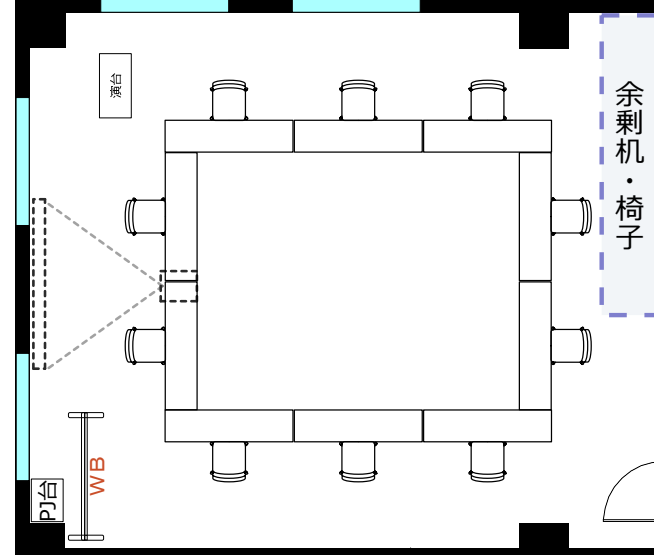

# 3F 会議室H-7

ソーシャル  
ディスタンス  
1800

飛沫防止  
アクリル板

窓

ソーシャルディスタンスに対応した会場レイアウトのご提案

◎スクール形式 (ソーシャルディスタンス 12名)

◎ロノ字形式 (ソーシャルディスタンス 10名)

◎グループ形式 (ソーシャルディスタンス 8名)

◎シアター形式 (ソーシャルディスタンス 16名)

【レイアウト変更料について】  
レイアウト変更料 ¥3,300 の他、机室外搬出の際は別途費用 ¥16,500 が発生する可能性があります。お問合せ下さい。