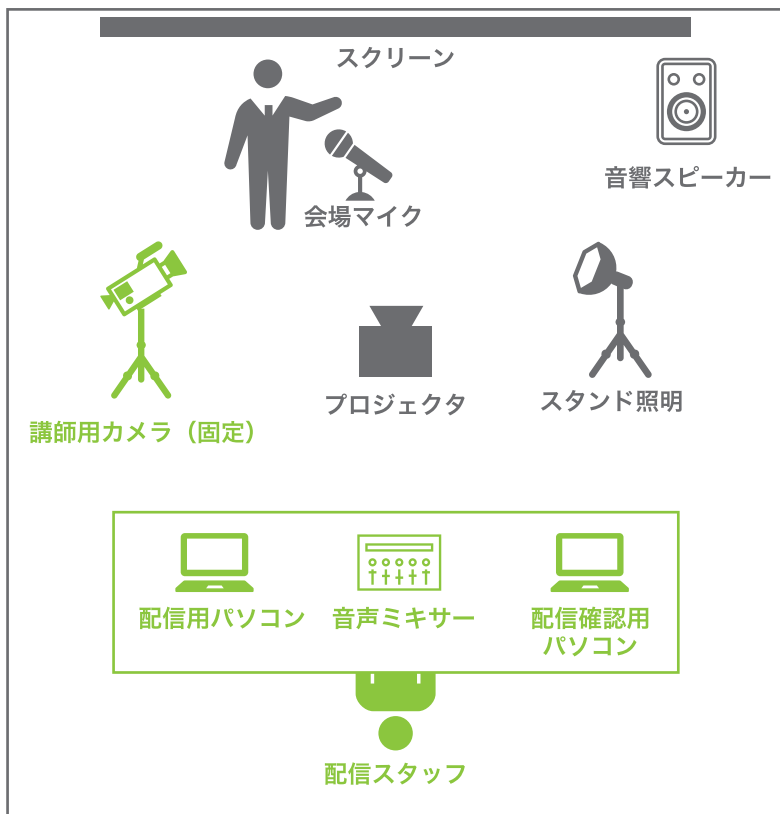

## お問合せから開催・納品までの流れ

開催内容・配信数等のヒアリングを行い、専門スタッフの手配やご利用料金をお見積り致します。お気軽にご相談ください。

ヒアリング

お見積り

事前打合せ

リハーサル

開催・配信

録画納品  
※オプション