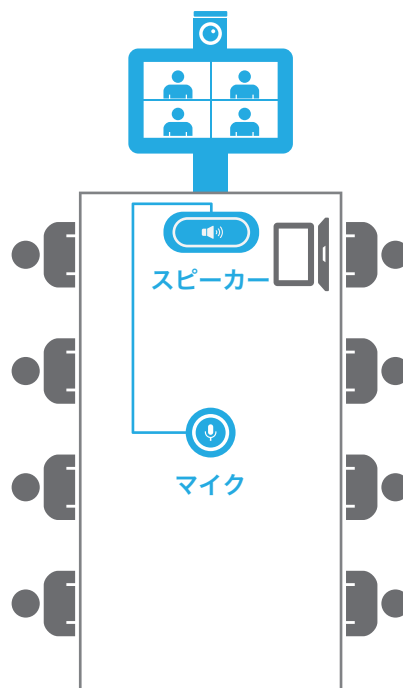

幅広い WEB 会議ツールに対応しています

WEB カメラ・ディスプレイ