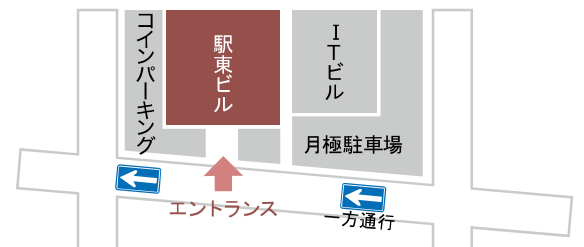

リファレンス会議室は博多駅周辺に4ヶ所ございます。お間違えないよう、ご注意ください。

**紫**

- ・リファレンス 駅東ビル
- ・はかた近代ビル

**博**

- ・大博多ビル
- ・キャナルシティ博多貸会議室

**徒歩**

JR博多駅 筑紫口より約4分  
 福岡市営地下鉄博多駅 筑紫改札口より4分  
 筑紫口からアパマンショップの道を直進し、(地下鉄の場合、東6出口を上がって、左方向へ進む)  
 旧博多スターレーン(工事中)を正面に見て左折。  
 アパホテル&リゾート博多駅東を右折して左側ガラス貼りのビル。

—— 経路

**車**

都市高速「博多駅東」出口を出てすぐ右折。  
 橋を渡り、川沿いの道へ右折。  
 一方通行にご注意ください。(地図参照)

**入口案内**

**リファレンス 駅東ビル貸会議室**

〒812-0013  
 福岡県福岡市博多区博多駅東1-16-14 リファレンス 駅東ビル7F  
 TEL 092-432-0058 / FAX 092-432-0035