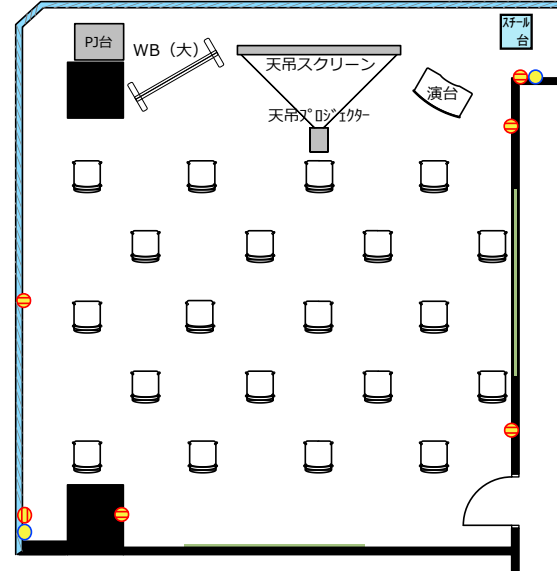

# 11F セミナールーム1103

ソーシャルディスタンスに対応した会場レイアウトのご提案

ソーシャル  
ディスタンス  
1800

飛沫防止  
アクリル板

窓開閉不可

◎スクール形式 (ソーシャルディスタンス 9名)

◎ロノ字形式 (ソーシャルディスタンス 10名)

◎グループ形式 (ソーシャルディスタンス 8名)

◎シアター形式 (ソーシャルディスタンス 20名)

【レイアウト変更料について】

レイアウト変更料 ¥3,000 (税別) の他、机室外搬出の際は別途費用 ¥15,000 (税別) が発生する可能性がございます。お問合せ下さい。