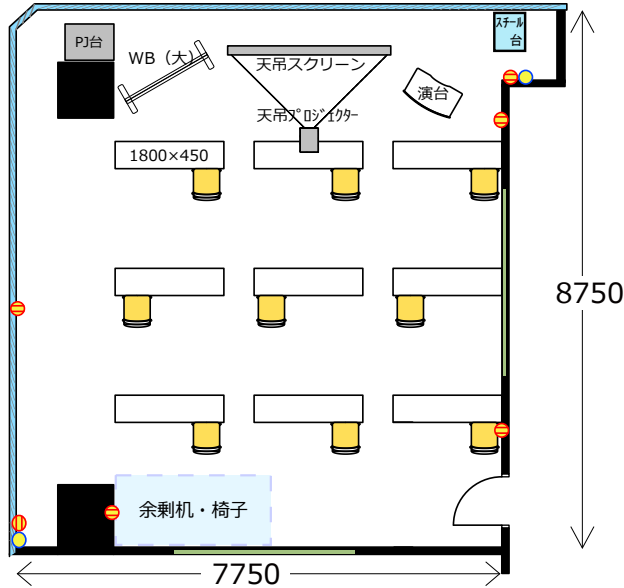

# 11F セミナールーム1103

ソーシャルディスタンスに対応した会場レイアウトのご提案

ソーシャル  
ディスタンス  
1800

飛沫防止  
アクリル板

窓開閉不可

◎スクール形式 (ソーシャルディスタンス 9名)

◎ロノ字形式 (ソーシャルディスタンス 10名)

◎グループ形式 (ソーシャルディスタンス 8名)

◎シアター形式 (ソーシャルディスタンス 20名)

【レイアウト変更料について】

レイアウト変更料 ¥3,000 (税別) の他、机室外搬出の際は別途費用 ¥15,000 (税別) が発生する可能性がございます。お問合せ下さい。