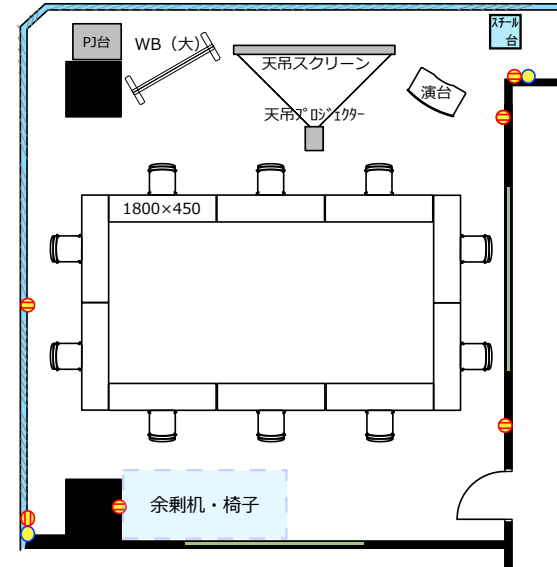

# 11F セミナールーム1103

ソーシャルディスタンスに対応した会場レイアウトのご提案

ソーシャル  
ディスタンス  
1800

飛沫防止  
アクリル板

窓開閉不可

◎スクール形式 (ソーシャルディスタンス 9名)

◎ロノ字形式 (ソーシャルディスタンス 10名)

◎グループ形式 (ソーシャルディスタンス 8名)

◎シアター形式 (ソーシャルディスタンス 20名)

【レイアウト変更料について】

レイアウト変更料 ¥3,000 (税別) の他、机室外搬出の際は別途費用 ¥15,000 (税別) が発生する可能性がございます。お問合せ下さい。