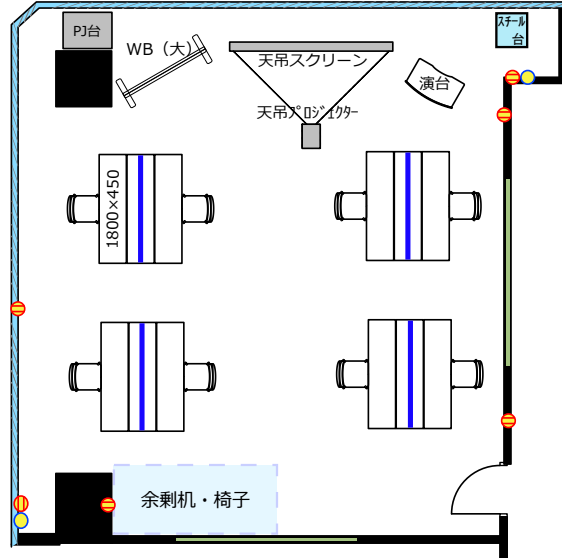

# 11F セミナールーム1103

ソーシャルディスタンスに対応した会場レイアウトのご提案

ソーシャル  
ディスタンス  
1800

飛沫防止  
アクリル板

窓開閉不可

◎スクール形式 (ソーシャルディスタンス 9名)

◎ロノ字形式 (ソーシャルディスタンス 10名)

◎グループ形式 (ソーシャルディスタンス 8名)

◎シアター形式 (ソーシャルディスタンス 20名)

【レイアウト変更料について】

レイアウト変更料 ¥3,000 (税別) の他、机室外搬出の際は別途費用 ¥15,000 (税別) が発生する可能性がございます。お問合せ下さい。