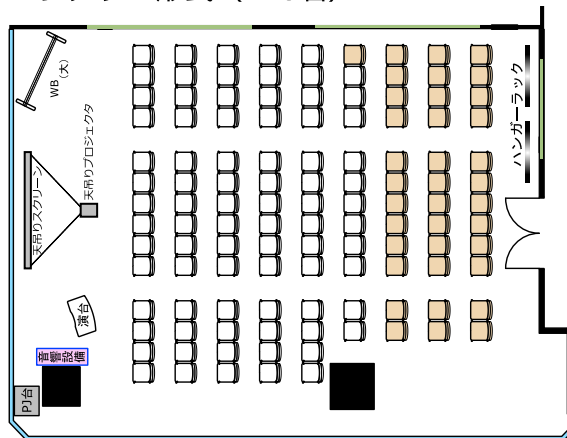

# セミナールーム1109

◎スクール形式 (3名掛け81名、2名掛け54名)

◎グループ形式 (3名掛け60名、2名掛け40名)

◎□ノ字形式 (3名掛け42名、2名掛け28名)

◎シアター形式 (118名)

- RGBケーブル
- HDMIケーブル
- 延長コード7個口\*2本
- LAN\*2か所
- 2口コンセント\*10か所

レイアウト変更料 ¥3,300の他、  
 椅子追加代@220/1脚 及び机室外搬出の際は別途費用 ¥16,500が必要です。  
 ※シアター形式で82名以上収容の際は既存の椅子の色と違う場合がございます。