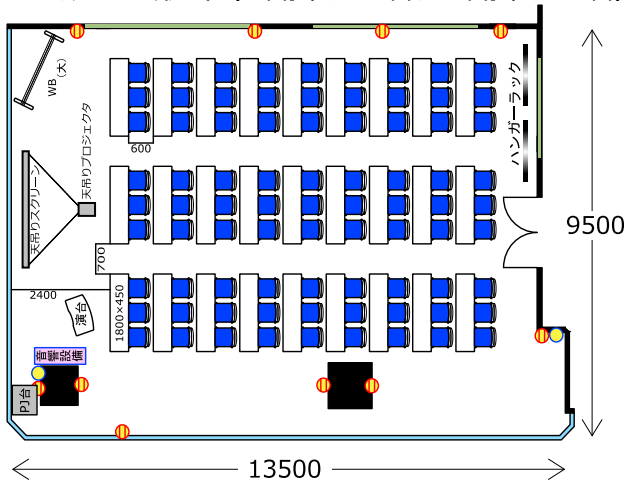

# セミナールーム1109

◎スクール形式 (3名掛け81名、2名掛け54名)

◎グループ形式 (3名掛け60名、2名掛け40名)

◎□ノ字形式 (3名掛け42名、2名掛け28名)

◎シアター形式 (118名)

- RGBケーブル
- HDMIケーブル
- 延長コード7個口\*2本
- LAN\*2か所
- 2口コンセント\*10か所

レイアウト変更料 ¥3,300の他、  
 椅子追加代@220/1脚 及び机室外搬出の際は別途費用 ¥16,500が必要です。  
 ※シアター形式で82名以上収容の際は既存の椅子の色と違う場合がございます。