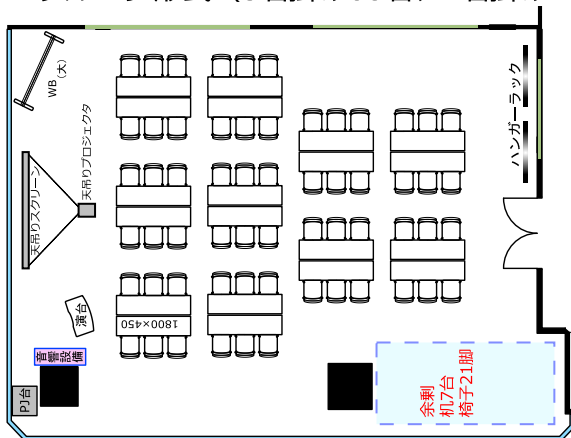

# セミナールーム1109

◎スクール形式 (3名掛け81名、2名掛け54名)

◎グループ形式 (3名掛け60名、2名掛け40名)

◎□ノ字形式 (3名掛け42名、2名掛け28名)

◎シアター形式 (118名)

- RGBケーブル
- HDMIケーブル
- 延長コード7個口\*2本
- LAN\*2か所
- 2口コンセント\*10か所

レイアウト変更料 ¥3,300の他、  
 椅子追加代@220/1脚 及び机室外搬出の際は別途費用 ¥16,500が必要です。  
 ※シアター形式で82名以上収容の際は既存の椅子の色と違う場合がございます。