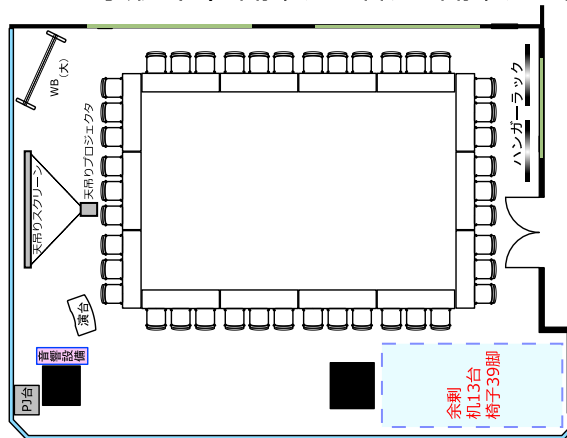

# セミナールーム1109

◎スクール形式 (3名掛け81名、2名掛け54名)

◎グループ形式 (3名掛け60名、2名掛け40名)

◎□ノ字形式 (3名掛け42名、2名掛け28名)

◎シアター形式 (118名)

- RGBケーブル
- HDMIケーブル
- 延長コード7個口\*2本
- LAN\*2か所
- 2口コンセント\*10か所

レイアウト変更料 ¥3,300の他、  
 椅子追加代@220/1脚 及び机室外搬出の際は別途費用 ¥16,500が必要です。  
 ※シアター形式で82名以上収容の際は既存の椅子の色と違う場合がございます。