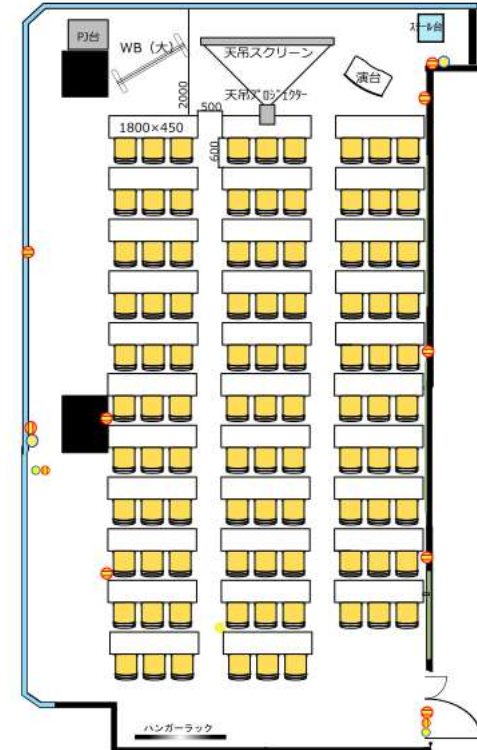

11階

SMR1123 机32台、椅子96脚

※レイアウトイメージです。変更となる可能性があります