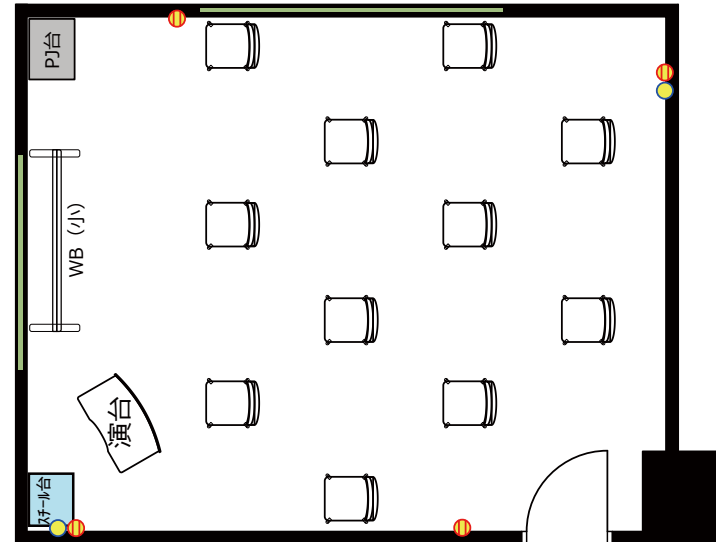

11F セミナールーム1104

ソーシャル
ディスタンス
1800

飛沫防止
アクリル板

窓

ソーシャルディスタンスに対応した会場レイアウトのご提案

◎スクール形式 (ソーシャルディスタンス 4名)

◎ロノ字形式 (ソーシャルディスタンス 6名)

◎グループ形式 (ソーシャルディスタンス 4名)

◎シアター形式 (ソーシャルディスタンス 11名)

・机室外搬出の際は別途費用¥16,500が必要です。