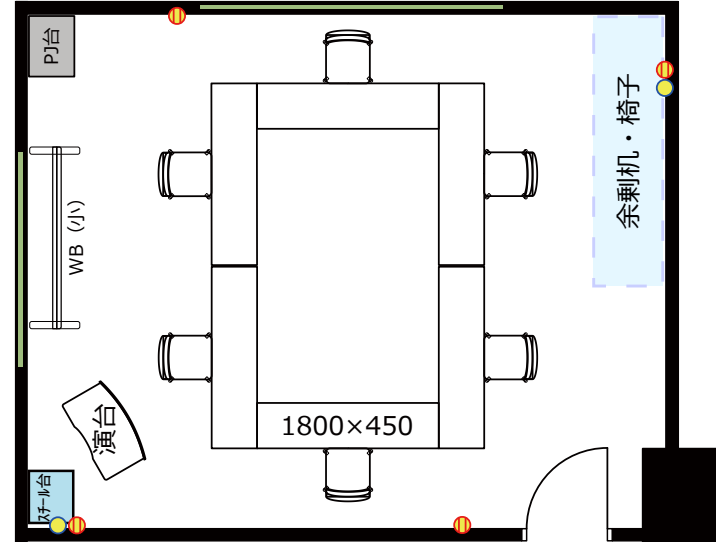

11F セミナールーム1104

ソーシャル
ディスタンス
1800

飛沫防止
アクリル板

窓

ソーシャルディスタンスに対応した会場レイアウトのご提案

◎スクール形式 (ソーシャルディスタンス 4名)

◎ロノ字形式 (ソーシャルディスタンス 6名)

◎グループ形式 (ソーシャルディスタンス 4名)

◎シアター形式 (ソーシャルディスタンス 11名)

・机室外搬出の際は別途費用¥16,500が必要です。