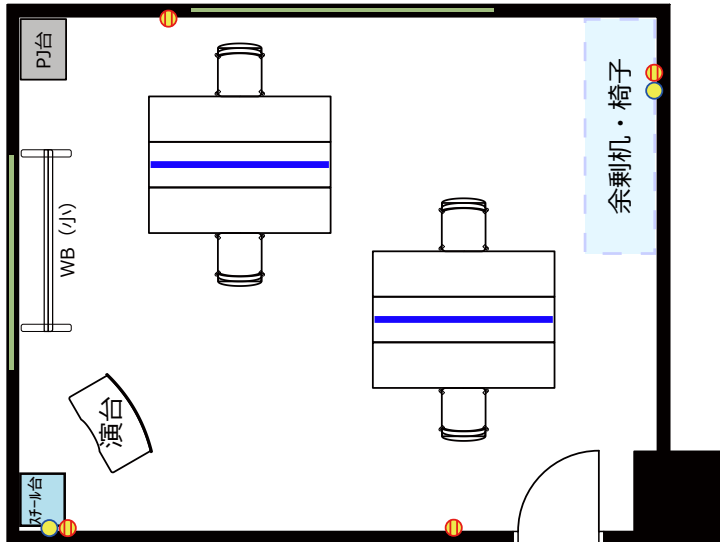

11F セミナールーム1104

ソーシャル
ディスタンス
1800

飛沫防止
アクリル板

窓

ソーシャルディスタンスに対応した会場レイアウトのご提案

◎スクール形式 (ソーシャルディスタンス 4名)

◎ロノ字形式 (ソーシャルディスタンス 6名)

◎グループ形式 (ソーシャルディスタンス 4名)

◎シアター形式 (ソーシャルディスタンス 11名)

・机室外搬出の際は別途費用¥16,500が必要です。