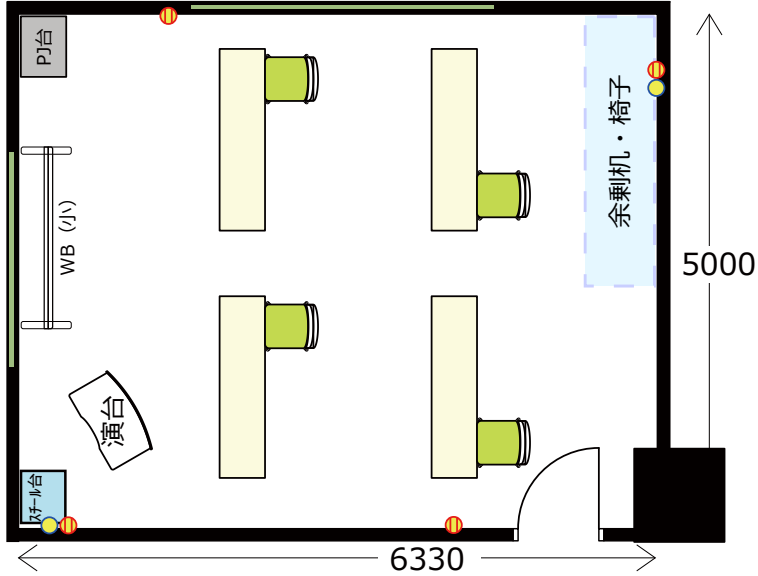

11F セミナールーム1104

ソーシャル
ディスタンス
1800

飛沫防止
アクリル板

窓

ソーシャルディスタンスに対応した会場レイアウトのご提案

◎スクール形式 (ソーシャルディスタンス 4名)

◎ロノ字形式 (ソーシャルディスタンス 6名)

◎グループ形式 (ソーシャルディスタンス 4名)

◎シアター形式 (ソーシャルディスタンス 11名)

・机室外搬出の際は別途費用¥16,500が必要です。