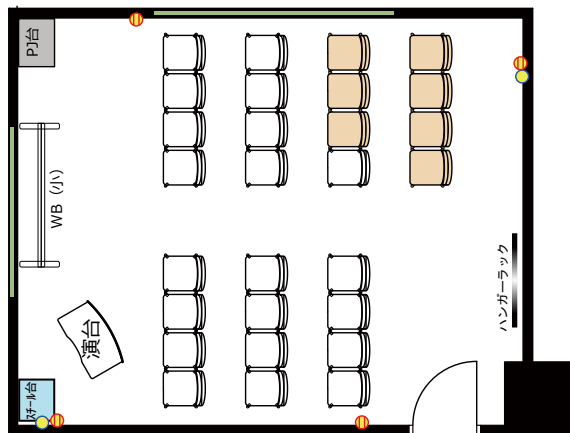

セミナールーム1104

◎スクール形式 (3名掛け21名、2名掛け14名)

◎グループ形式 (3名掛け18名、2名掛け12名)

◎口ノ字形式 (3名掛け18名、2名掛け12名)

◎シアター形式 (28名)

- RGBケーブル
- HDMIケーブル
- 延長コード7個口*2本
- LAN*2か所
- 2口コンセント*4か所

椅子追加代@220/1脚 及び机室外搬出の際は別途費用 ¥ 16,500が必要です。
 ※シアター形式で22名以上収容の際は既存の椅子の色と違う場合がございます。