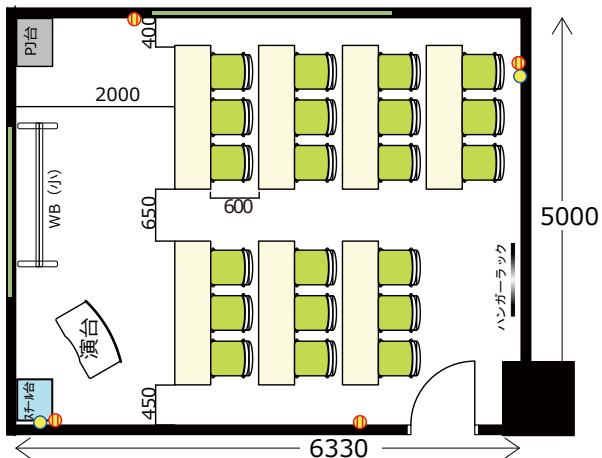

セミナールーム1104

◎スクール形式 (3名掛け21名、2名掛け14名)

◎グループ形式 (3名掛け18名、2名掛け12名)

◎口ノ字形式 (3名掛け18名、2名掛け12名)

◎シアター形式 (28名)

- RGBケーブル
- HDMIケーブル
- 延長コード7個口*2本
- LAN*2か所
- 2口コンセント*4か所

椅子追加代@220/1脚 及び机室外搬出の際は別途費用 ¥ 16,500が必要です。
 ※シアター形式で22名以上収容の際は既存の椅子の色と違う場合がございます。