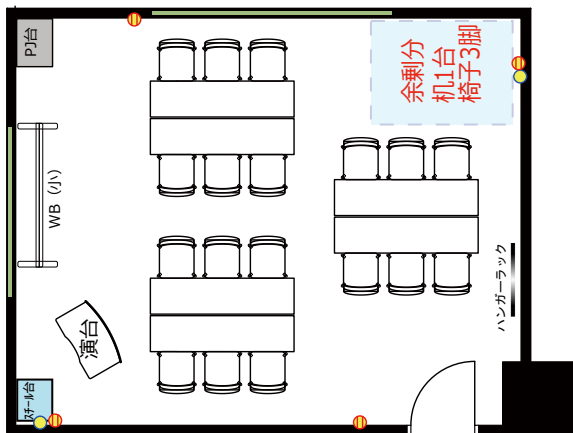

セミナールーム1104

◎スクール形式 (3名掛け21名、2名掛け14名)

◎グループ形式 (3名掛け18名、2名掛け12名)

◎口ノ字形式 (3名掛け18名、2名掛け12名)

◎シアター形式 (28名)

- RGBケーブル
- HDMIケーブル
- 延長コード7個口*2本
- LAN*2か所
- 2口コンセント*4か所

椅子追加代@220/1脚 及び机室外搬出の際は別途費用 ¥ 16,500が必要です。
 ※シアター形式で22名以上収容の際は既存の椅子の色と違う場合がございます。