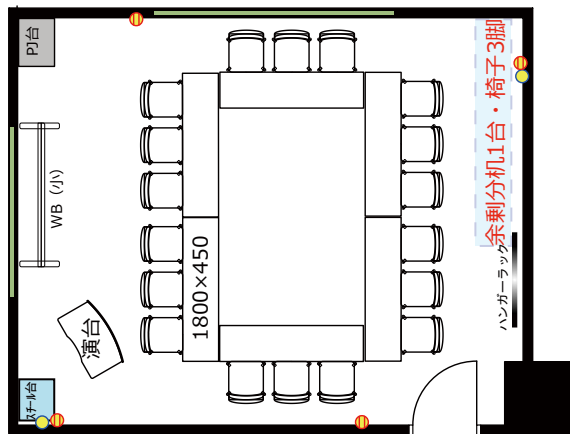

セミナールーム1104

◎スクール形式 (3名掛け21名、2名掛け14名)

◎グループ形式 (3名掛け18名、2名掛け12名)

◎口ノ字形式 (3名掛け18名、2名掛け12名)

◎シアター形式 (28名)

- RGBケーブル
- HDMIケーブル
- 延長コード7個口*2本
- LAN*2か所
- 2口コンセント*4か所

椅子追加代@220/1脚 及び机室外搬出の際は別途費用 ¥ 16,500が必要です。
 ※シアター形式で22名以上収容の際は既存の椅子の色と違う場合がございます。