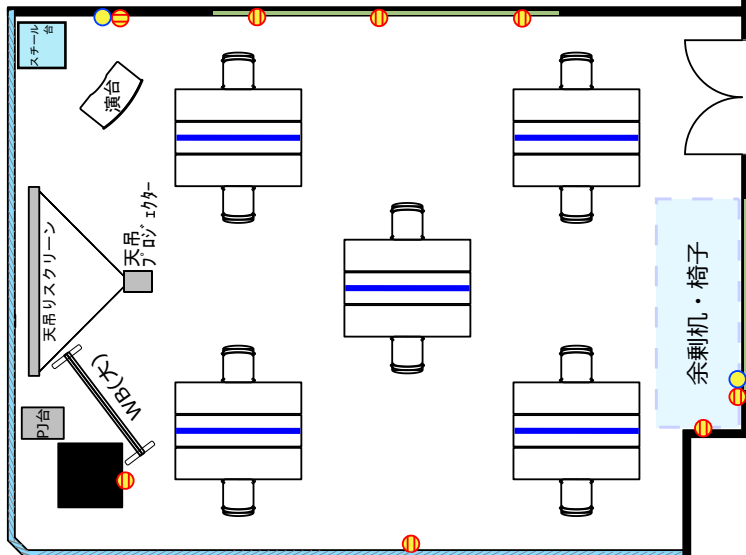

11F セミナールーム1107

ソーシャルディスタンスに対応した会場レイアウトのご提案

ソーシャル
ディスタンス
1800

飛沫防止
アクリル板

窓開閉不可

◎スクール形式 (ソーシャルディスタンス 12名)

◎ロノ字形式 (ソーシャルディスタンス 10名)

◎グループ形式 (ソーシャルディスタンス 10名)

◎シアター形式 (ソーシャルディスタンス 23名)

【レイアウト変更料について】

レイアウト変更料 ¥3,300 の他、机室外搬出の際は別途費用 ¥16,500 が発生する可能性がございます。
お問合せ下さい。