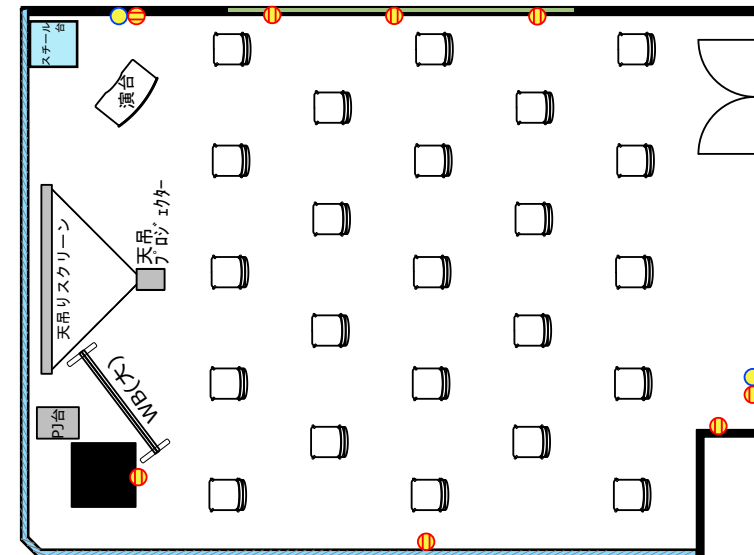

11F セミナールーム1107

ソーシャルディスタンスに対応した会場レイアウトのご提案

ソーシャル
ディスタンス
1800

飛沫防止
アクリル板

窓開閉不可

◎スクール形式 (ソーシャルディスタンス 12名)

◎ロノ字形式 (ソーシャルディスタンス 10名)

◎グループ形式 (ソーシャルディスタンス 10名)

◎シアター形式 (ソーシャルディスタンス 23名)

【レイアウト変更料について】

レイアウト変更料 ¥3,300 の他、机室外搬出の際は別途費用 ¥16,500 が発生する可能性がございます。
お問合せ下さい。