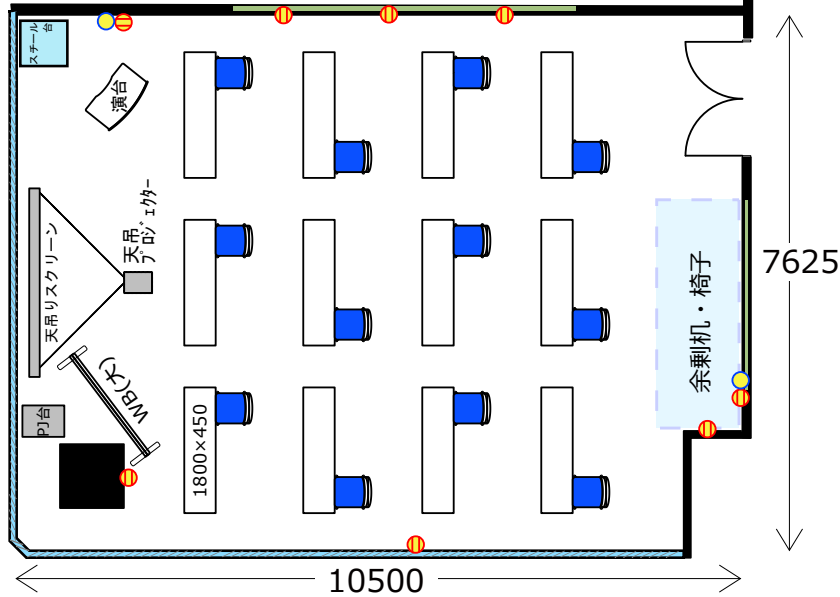

11F セミナールーム1107

ソーシャルディスタンスに対応した会場レイアウトのご提案

ソーシャル
ディスタンス
1800

飛沫防止
アクリル板

窓開閉不可

◎スクール形式 (ソーシャルディスタンス 12名)

◎ロノ字形式 (ソーシャルディスタンス 10名)

◎グループ形式 (ソーシャルディスタンス 10名)

◎シアター形式 (ソーシャルディスタンス 23名)

【レイアウト変更料について】

レイアウト変更料 ¥3,300 の他、机室外搬出の際は別途費用 ¥16,500 が発生する可能性がございます。
お問合せ下さい。