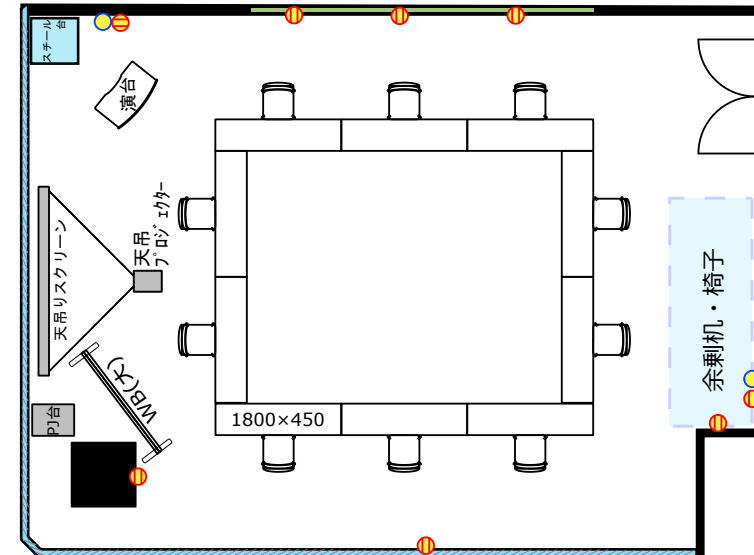

11F セミナールーム1107

ソーシャルディスタンスに対応した会場レイアウトのご提案

ソーシャル
ディスタンス
1800

飛沫防止
アクリル板

窓開閉不可

◎スクール形式 (ソーシャルディスタンス 12名)

◎ロノ字形式 (ソーシャルディスタンス 10名)

◎グループ形式 (ソーシャルディスタンス 10名)

◎シアター形式 (ソーシャルディスタンス 23名)

【レイアウト変更料について】

レイアウト変更料 ¥3,300 の他、机室外搬出の際は別途費用 ¥16,500 が発生する可能性がございます。
お問合せ下さい。