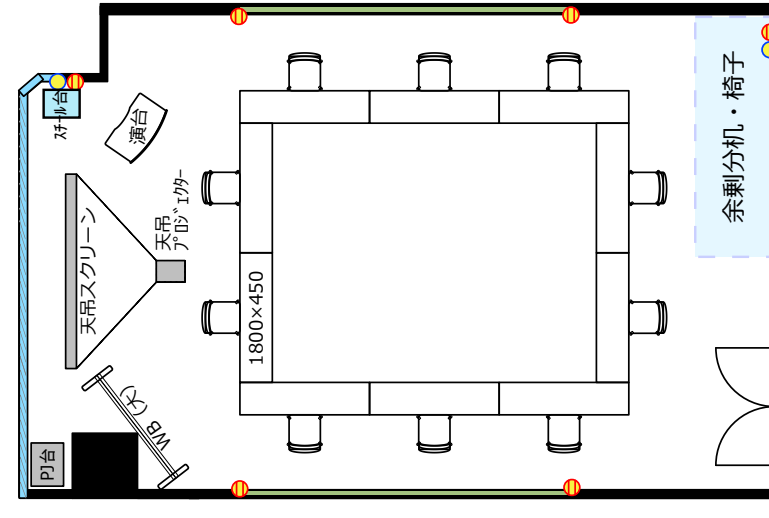

# 11F セミナールーム1108

ソーシャルディスタンスに対応した会場レイアウトのご提案

ソーシャル  
ディスタンス  
1800

飛沫防止  
アクリル板

窓開閉不可

◎スクール形式 (ソーシャルディスタンス 12名)

◎ロノ字形式 (ソーシャルディスタンス 10名)

◎グループ形式 (ソーシャルディスタンス 10名)

◎シアター形式 (ソーシャルディスタンス 18名)

【レイアウト変更料について】  
レイアウト変更料 ¥3,300 の他、机室外搬出の際は別途費用 ¥16,500 が発生する可能性がございます。  
お問合せ下さい。