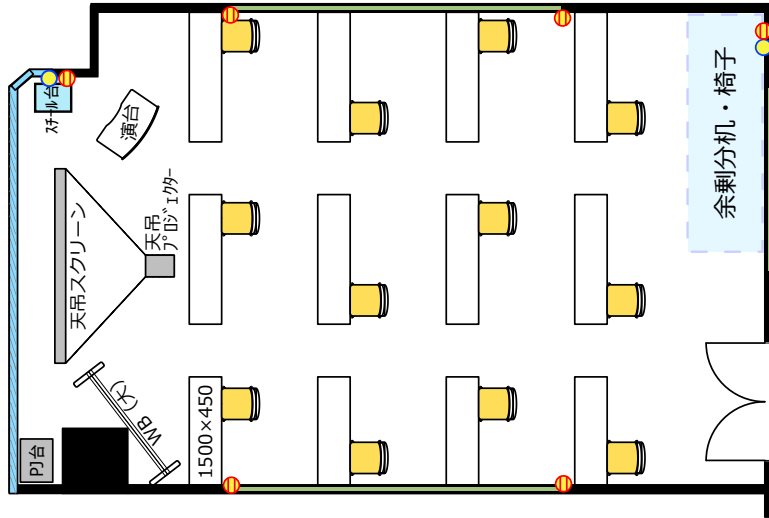

# 11F セミナールーム1108

ソーシャルディスタンスに対応した会場レイアウトのご提案

ソーシャル  
ディスタンス  
1800

飛沫防止  
アクリル板

窓開閉不可

◎スクール形式 (ソーシャルディスタンス 12名)

◎ロノ字形式 (ソーシャルディスタンス 10名)

◎グループ形式 (ソーシャルディスタンス 10名)

◎シアター形式 (ソーシャルディスタンス 18名)

【レイアウト変更料について】  
レイアウト変更料 ¥3,300 の他、机室外搬出の際は別途費用 ¥16,500 が発生する可能性がございます。  
お問合せ下さい。