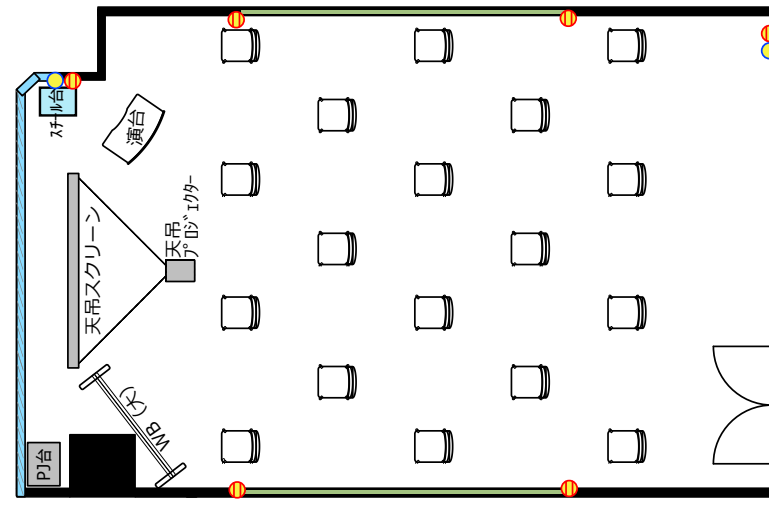

# 11F セミナールーム1108

ソーシャルディスタンスに対応した会場レイアウトのご提案

ソーシャル  
ディスタンス  
1800

飛沫防止  
アクリル板

窓開閉不可

◎スクール形式 (ソーシャルディスタンス 12名)

◎ロノ字形式 (ソーシャルディスタンス 10名)

◎グループ形式 (ソーシャルディスタンス 10名)

◎シアター形式 (ソーシャルディスタンス 18名)

【レイアウト変更料について】  
レイアウト変更料 ¥3,300 の他、机室外搬出の際は別途費用 ¥16,500 が発生する可能性がございます。  
お問合せ下さい。