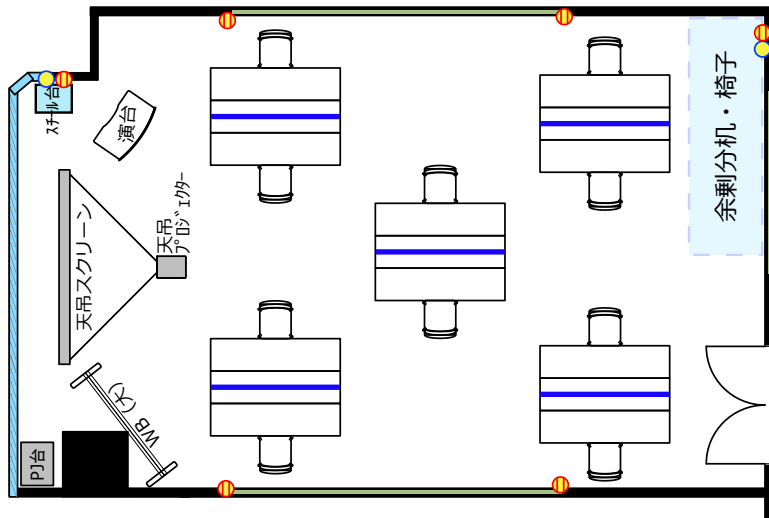

# 11F セミナールーム1108

ソーシャルディスタンスに対応した会場レイアウトのご提案

ソーシャル  
ディスタンス  
1800

飛沫防止  
アクリル板

窓開閉不可

◎スクール形式 (ソーシャルディスタンス 12名)

◎ロノ字形式 (ソーシャルディスタンス 10名)

◎グループ形式 (ソーシャルディスタンス 10名)

◎シアター形式 (ソーシャルディスタンス 18名)

【レイアウト変更料について】  
レイアウト変更料 ¥3,300 の他、机室外搬出の際は別途費用 ¥16,500 が発生する可能性がございます。  
お問合せ下さい。