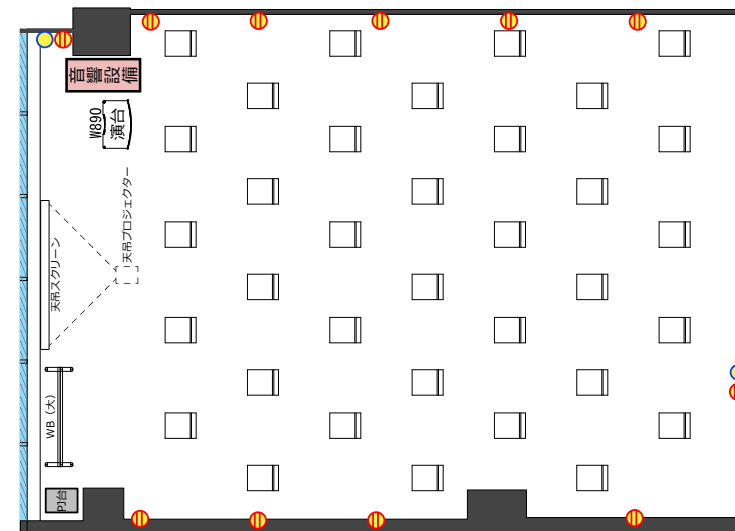

# 11F セミナールーム1120

ソーシャルディスタンスに対応した会場レイアウトのご提案

ソーシャル  
ディスタンス  
← 1800 →

飛沫防止  
アクリル板

窓開閉不可

◎スクール形式 (ソーシャルディスタンス 19名)

◎ロノ字形式 (ソーシャルディスタンス 14名)

◎グループ形式 (ソーシャルディスタンス 12名)

◎シアター形式 (ソーシャルディスタンス 35名)

【レイアウト変更料について】

レイアウト変更料 ¥5,500 の他、机室外搬出の際は別途費用 ¥27,500 が発生する可能性がございます。  
お問合せ下さい。