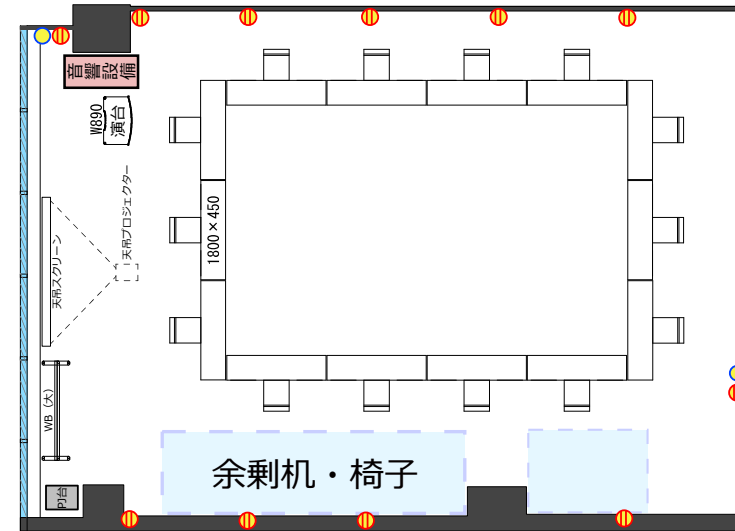

# 11F セミナールーム1120

ソーシャルディスタンスに対応した会場レイアウトのご提案

ソーシャル  
ディスタンス  
← 1800 →

飛沫防止  
アクリル板

窓開閉不可

◎スクール形式 (ソーシャルディスタンス 19名)

◎ロノ字形式 (ソーシャルディスタンス 14名)

◎グループ形式 (ソーシャルディスタンス 12名)

◎シアター形式 (ソーシャルディスタンス 35名)

【レイアウト変更料について】

レイアウト変更料 ¥5,500 の他、机室外搬出の際は別途費用 ¥27,500 が発生する可能性がございます。  
お問合せ下さい。