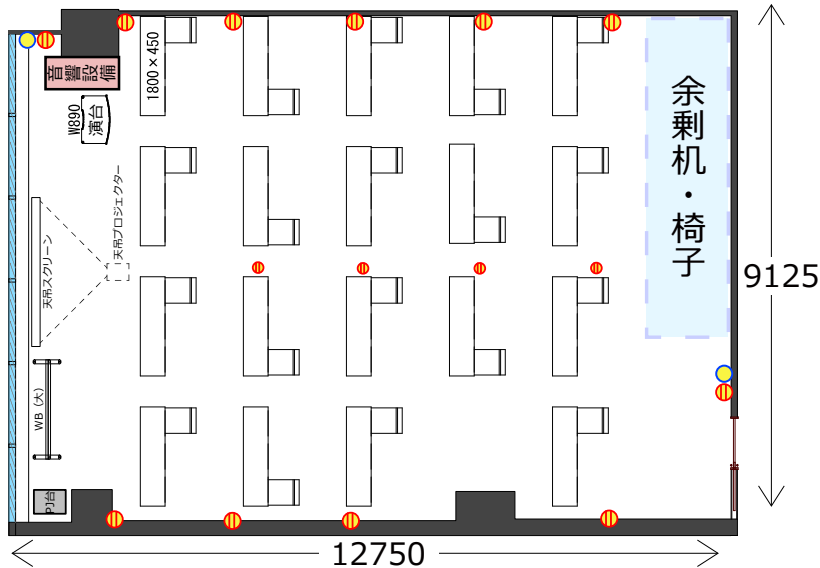

# 11F セミナールーム1120

ソーシャルディスタンスに対応した会場レイアウトのご提案

ソーシャル  
ディスタンス  
← 1800 →

飛沫防止  
アクリル板

窓開閉不可

◎スクール形式 (ソーシャルディスタンス 19名)

◎ロノ字形式 (ソーシャルディスタンス 14名)

◎グループ形式 (ソーシャルディスタンス 12名)

◎シアター形式 (ソーシャルディスタンス 35名)

【レイアウト変更料について】

レイアウト変更料 ¥5,500 の他、机室外搬出の際は別途費用 ¥27,500 が発生する可能性がございます。  
お問合せ下さい。