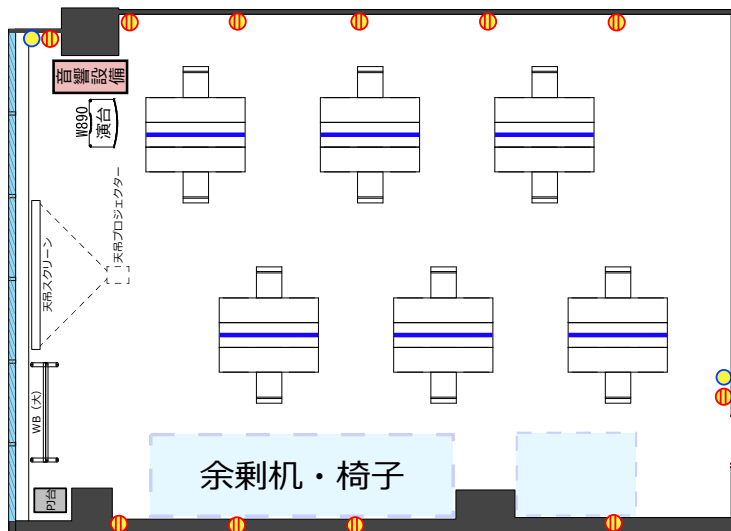

# 11F セミナールーム1120

ソーシャルディスタンスに対応した会場レイアウトのご提案

ソーシャル  
ディスタンス  
← 1800 →

飛沫防止  
アクリル板

窓開閉不可

◎スクール形式 (ソーシャルディスタンス 19名)

◎ロノ字形式 (ソーシャルディスタンス 14名)

◎グループ形式 (ソーシャルディスタンス 12名)

◎シアター形式 (ソーシャルディスタンス 35名)

【レイアウト変更料について】

レイアウト変更料 ¥5,500 の他、机室外搬出の際は別途費用 ¥27,500 が発生する可能性がございます。  
お問合せ下さい。