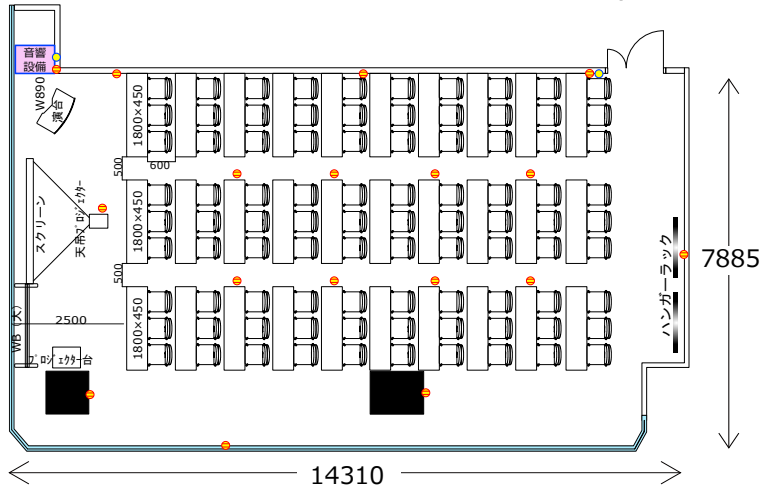

セミナールーム1123

RGBケーブル
HDMIケーブル
延長コード7個口*2本

●LAN*2か所
●2口コンセント*17か所
(床下コンセント8か所含)

◎スクール形式 (3名掛け90名、2名掛け60名)

◎グループ形式 (3名掛け72名、2名掛け48名)

◎□ノ字形式 (3名掛け42名、2名掛け28名)

◎シアター形式 (118名)

レイアウト変更料 ¥ 3,300 の他、
椅子追加代 @ 220 / 1脚 及び机室外搬出の際は別途費用 ¥ 16,500 が必要です。
※シアター形式で91名以上収容の際は既存の椅子の色と違う場合がございます。