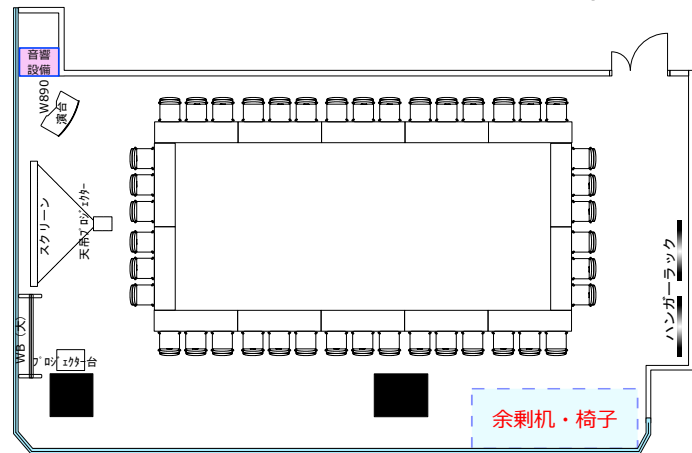

セミナールーム1123

RGBケーブル
HDMIケーブル
延長コード7個口*2本

●LAN*2か所
●2口コンセント*17か所
(床下コンセント8か所含)

◎スクール形式 (3名掛け90名、2名掛け60名)

◎グループ形式 (3名掛け72名、2名掛け48名)

◎□ノ字形式 (3名掛け42名、2名掛け28名)

◎シアター形式 (118名)

レイアウト変更料 ¥ 3,300 の他、
椅子追加代 @ 220 / 1脚 及び机室外搬出の際は別途費用 ¥ 16,500 が必要です。
※シアター形式で91名以上収容の際は既存の椅子の色と違う場合がございます。