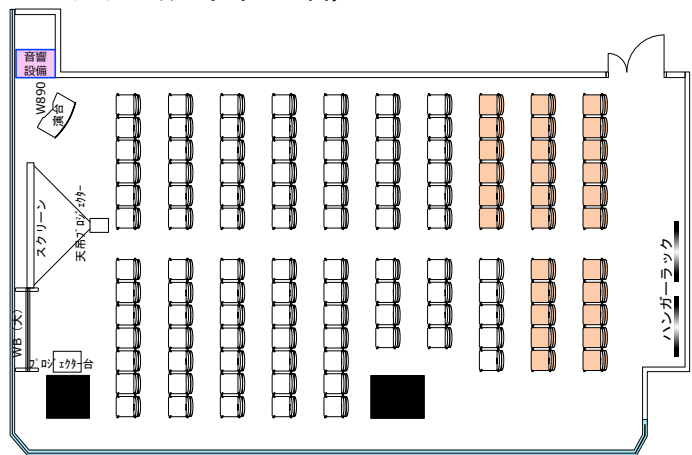

セミナールーム1123

RGBケーブル
HDMIケーブル
延長コード7個口*2本

●LAN*2か所
●2口コンセント*17か所
(床下コンセント8か所含)

◎スクール形式 (3名掛け90名、2名掛け60名)

◎グループ形式 (3名掛け72名、2名掛け48名)

◎□ノ字形式 (3名掛け42名、2名掛け28名)

◎シアター形式 (118名)

レイアウト変更料 ¥ 3,300 の他、
椅子追加代 @ 220 / 1脚 及び机室外搬出の際は別途費用 ¥ 16,500 が必要です。
※シアター形式で91名以上収容の際は既存の椅子の色と違う場合がございます。