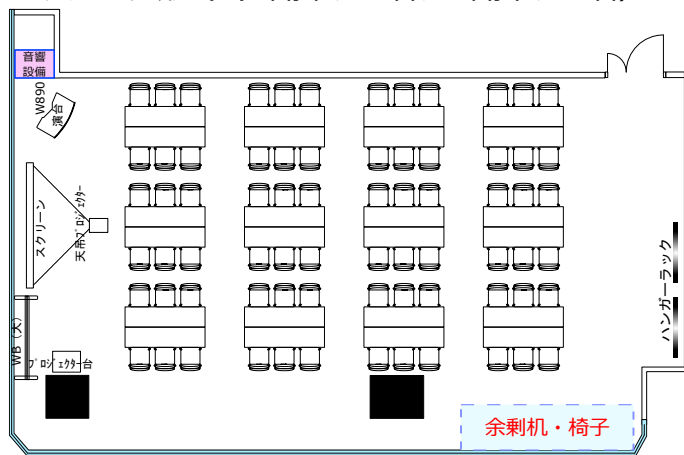

セミナールーム1123

RGBケーブル
HDMIケーブル
延長コード7個口*2本

●LAN*2か所
●2口コンセント*17か所
(床下コンセント8か所含)

◎スクール形式 (3名掛け90名、2名掛け60名)

◎グループ形式 (3名掛け72名、2名掛け48名)

◎□ノ字形式 (3名掛け42名、2名掛け28名)

◎シアター形式 (118名)

レイアウト変更料 ¥ 3,300 の他、
椅子追加代 @ 220 / 1脚 及び机室外搬出の際は別途費用 ¥ 16,500 が必要です。
※シアター形式で91名以上収容の際は既存の椅子の色と違う場合がございます。