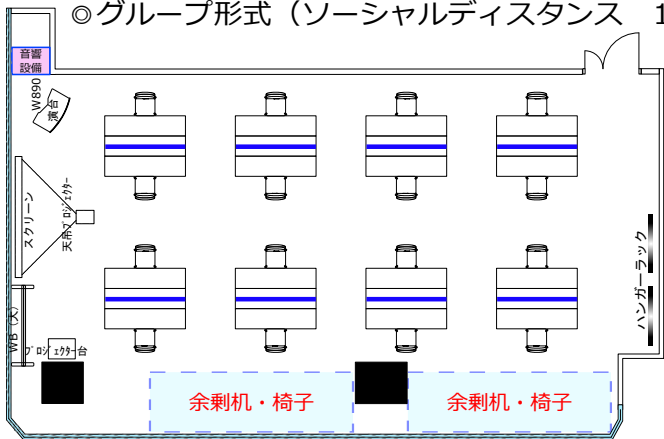

11Fセミナールーム1123

ソーシャルディスタンスに対応した会場レイアウトのご提案

ソーシャル
ディスタンス
1800

飛沫防止
アクリル板

窓開閉不可

◎スクール形式 (ソーシャルディスタンス 15名)

◎ロノ字形式 (ソーシャルディスタンス 14名)

◎グループ形式 (ソーシャルディスタンス 16名)

◎シアター形式 (ソーシャルディスタンス 31名)

【レイアウト変更料について】

レイアウト変更料 ¥3,300の他、机室外搬出の際は別途費用 ¥16,500が発生する可能性があります。

お問合せ下さい。