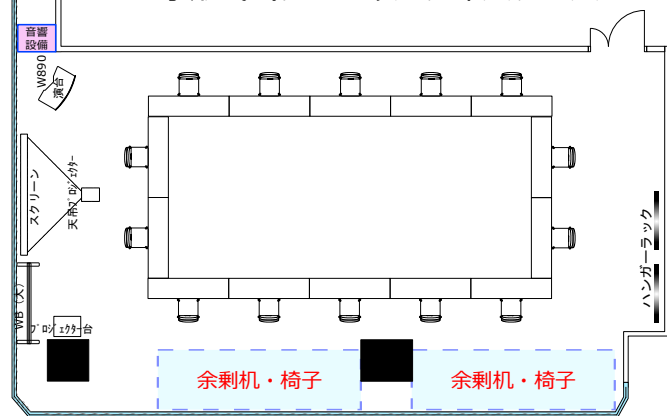

11Fセミナールーム1123

ソーシャルディスタンスに対応した会場レイアウトのご提案

ソーシャル
ディスタンス
1800

飛沫防止
アクリル板

窓開閉不可

◎スクール形式 (ソーシャルディスタンス 15名)

◎ロノ字形式 (ソーシャルディスタンス 14名)

◎グループ形式 (ソーシャルディスタンス 16名)

◎シアター形式 (ソーシャルディスタンス 31名)

【レイアウト変更料について】

レイアウト変更料 ¥3,300の他、机室外搬出の際は別途費用 ¥16,500が発生する可能性があります。

お問合せ下さい。