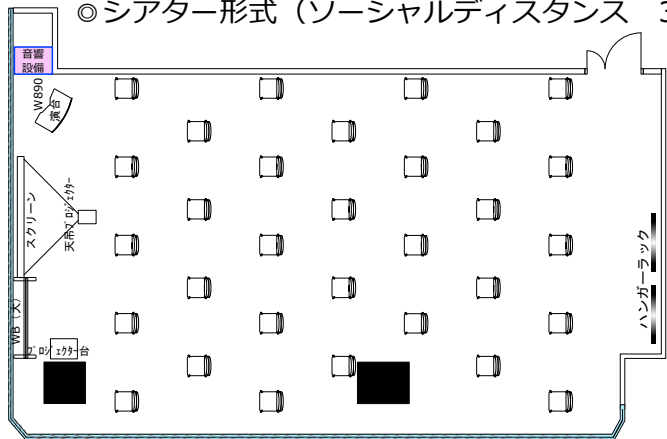

11Fセミナールーム1123

ソーシャルディスタンスに対応した会場レイアウトのご提案

ソーシャル
ディスタンス
1800

飛沫防止
アクリル板

窓開閉不可

◎スクール形式 (ソーシャルディスタンス 15名)

◎ロノ字形式 (ソーシャルディスタンス 14名)

◎グループ形式 (ソーシャルディスタンス 16名)

◎シアター形式 (ソーシャルディスタンス 31名)

【レイアウト変更料について】

レイアウト変更料 ¥3,300の他、机室外搬出の際は別途費用 ¥16,500が発生する可能性があります。

お問合せ下さい。