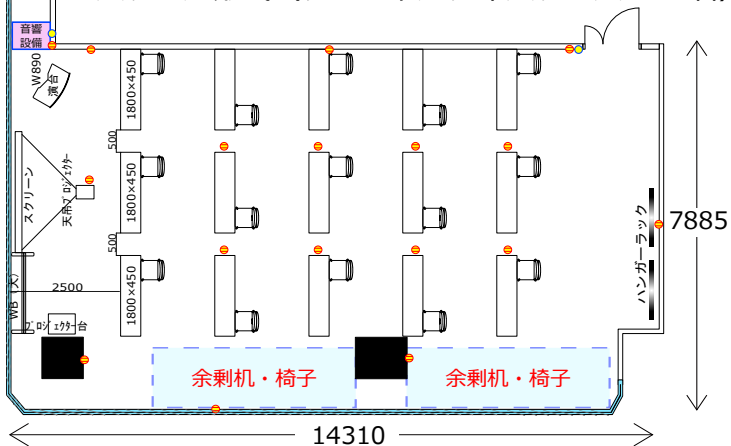

11Fセミナールーム1123

ソーシャルディスタンスに対応した会場レイアウトのご提案

ソーシャル
ディスタンス
1800

飛沫防止
アクリル板

窓開閉不可

◎スクール形式 (ソーシャルディスタンス 15名)

◎ロノ字形式 (ソーシャルディスタンス 14名)

◎グループ形式 (ソーシャルディスタンス 16名)

◎シアター形式 (ソーシャルディスタンス 31名)

【レイアウト変更料について】

レイアウト変更料 ¥3,300の他、机室外搬出の際は別途費用 ¥16,500が発生する可能性があります。

お問合せ下さい。