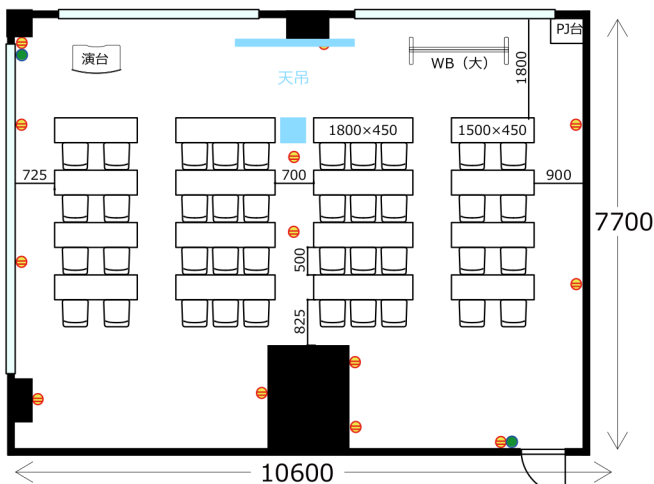

はかた近代ビル 会議室105

・延長コード2本

● コンセント

● LAN*1

◎ スクール形式【3名掛け40名、2名掛け32名】

◎ 口ノ字形式【3名掛け32名、2名掛け24名】

◎ グループ形式【3名掛け36名、2名掛け28名】

◎ シアター形式【65名】

※シアター形式で41名以上収容の際は既存の椅子の色と違う場合がございます。

レイアウト変更料¥3,300の他、
椅子追加代@220/1脚及び机室外搬出の際は別途¥16,500が必要です。