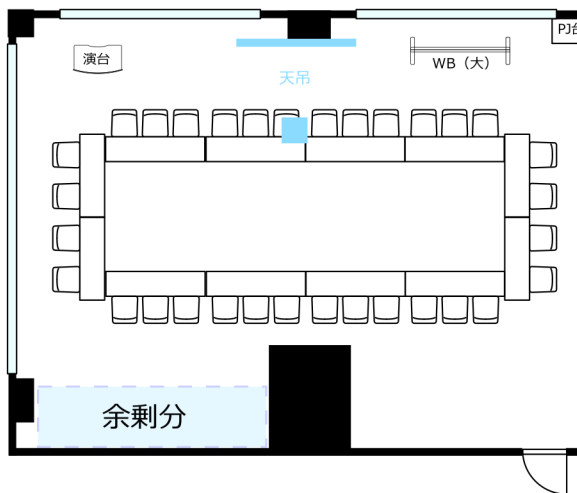

はかた近代ビル 会議室105

・延長コード2本

● コンセント

● LAN*1

◎ スクール形式【3名掛け40名、2名掛け32名】

◎ 口ノ字形式【3名掛け32名、2名掛け24名】

◎ グループ形式【3名掛け36名、2名掛け28名】

◎ シアター形式【65名】

※シアター形式で41名以上収容の際は既存の椅子の色と違う場合がございます。

レイアウト変更料¥3,300の他、
椅子追加代@220/1脚及び机室外搬出の際は別途¥16,500が必要です。