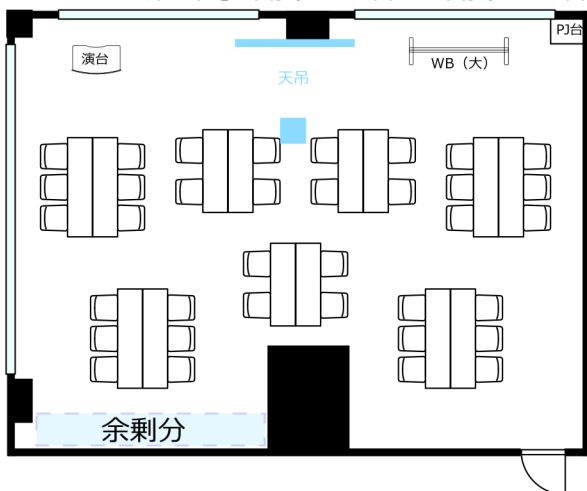

はかた近代ビル 会議室105

・延長コード2本

● コンセント

● LAN*1

◎ スクール形式【3名掛け40名、2名掛け32名】

◎ 口ノ字形式【3名掛け32名、2名掛け24名】

◎ グループ形式【3名掛け36名、2名掛け28名】

◎ シアター形式【65名】

※シアター形式で41名以上収容の際は既存の椅子の色と違う場合がございます。

レイアウト変更料¥3,300の他、
椅子追加代@220/1脚及び机室外搬出の際は別途¥16,500が必要です。