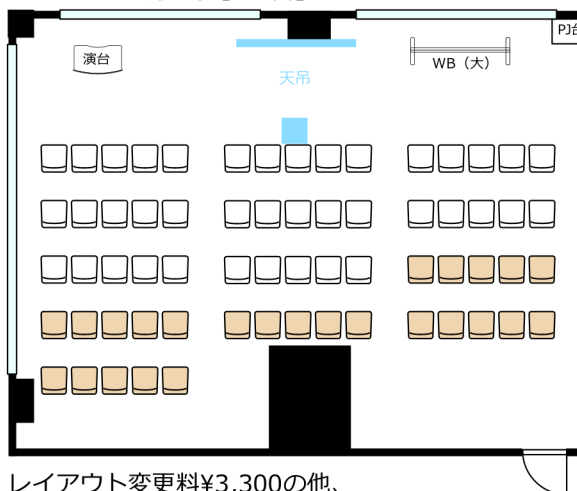

はかた近代ビル 会議室105

・延長コード2本

● コンセント

● LAN*1

◎ スクール形式【3名掛け40名、2名掛け32名】

◎ 口ノ字形式【3名掛け32名、2名掛け24名】

◎ グループ形式【3名掛け36名、2名掛け28名】

◎ シアター形式【65名】

※シアター形式で41名以上収容の際は既存の椅子の色と違う場合がございます。

レイアウト変更料¥3,300の他、
椅子追加代@220/1脚及び机室外搬出の際は別途¥16,500が必要です。