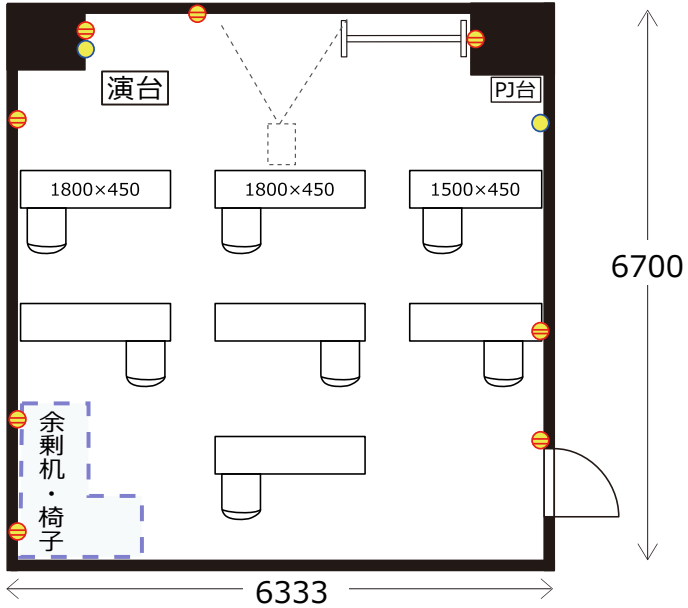

2F 会議室R-1

ソーシャル
ディスタンス
1800

飛沫防止
アクリル板

窓

ソーシャルディスタンスに対応した会場レイアウトのご提案

◎スクール形式 (ソーシャルディスタンス 7名)

◎ロノ字形式 (ソーシャルディスタンス 8名)

◎グループ形式 (ソーシャルディスタンス 6名)

◎シアター形式 (ソーシャルディスタンス 14名)

・レイアウト変更料¥3,000(税別)の他、
机室外搬出の際は別途費用¥15,000(税別)が必要です。