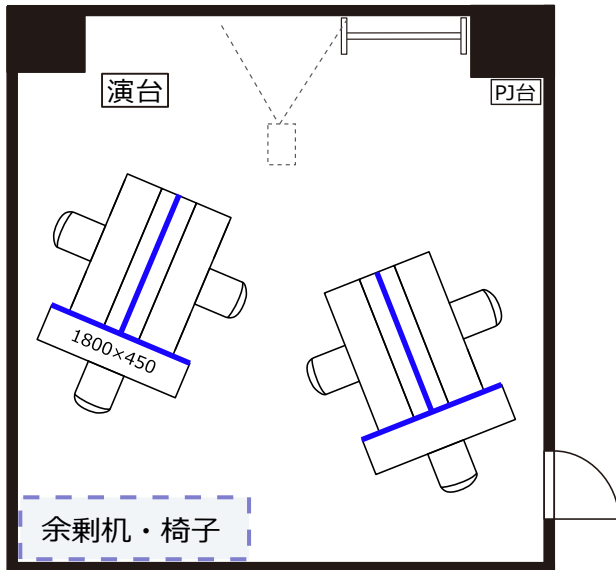

2F 会議室R-1

ソーシャル
ディスタンス
1800

飛沫防止
アクリル板

窓

ソーシャルディスタンスに対応した会場レイアウトのご提案

◎スクール形式 (ソーシャルディスタンス 7名)

◎ロノ字形式 (ソーシャルディスタンス 8名)

◎グループ形式 (ソーシャルディスタンス 6名)

◎シアター形式 (ソーシャルディスタンス 14名)

・レイアウト変更料¥3,000(税別)の他、
机室外搬出の際は別途費用¥15,000(税別)が必要です。