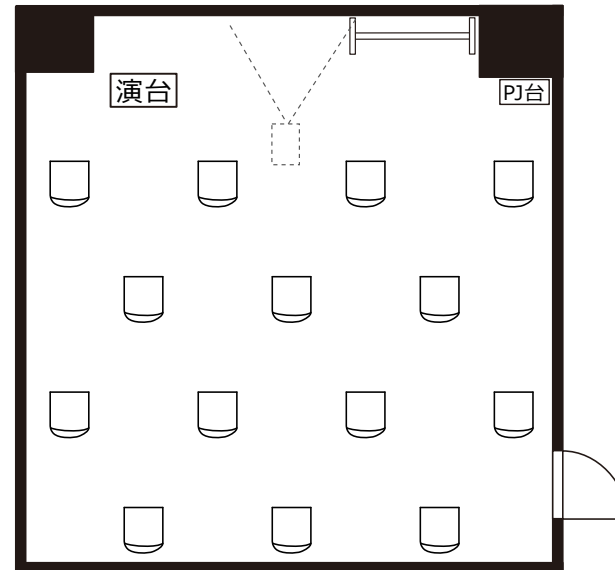

2F 会議室R-1

ソーシャル
ディスタンス
1800

飛沫防止
アクリル板

窓

ソーシャルディスタンスに対応した会場レイアウトのご提案

◎スクール形式 (ソーシャルディスタンス 7名)

◎ロノ字形式 (ソーシャルディスタンス 8名)

◎グループ形式 (ソーシャルディスタンス 6名)

◎シアター形式 (ソーシャルディスタンス 14名)

・レイアウト変更料¥3,000(税別)の他、
机室外搬出の際は別途費用¥15,000(税別)が必要です。