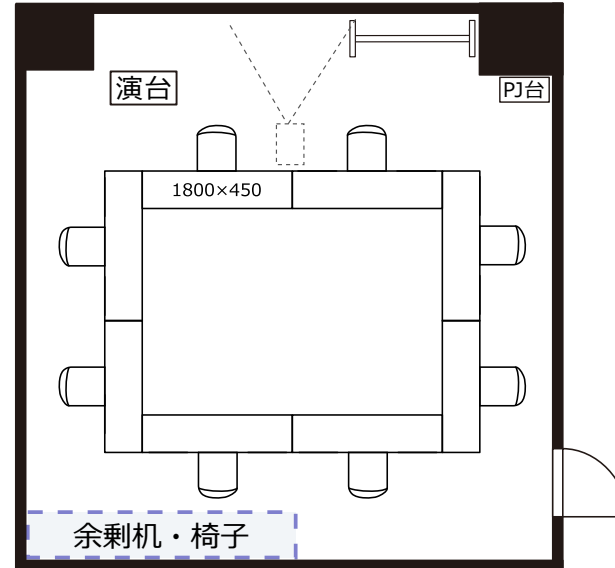

2F 会議室R-1

ソーシャル
ディスタンス
1800

飛沫防止
アクリル板

窓

ソーシャルディスタンスに対応した会場レイアウトのご提案

◎スクール形式 (ソーシャルディスタンス 7名)

◎ロノ字形式 (ソーシャルディスタンス 8名)

◎グループ形式 (ソーシャルディスタンス 6名)

◎シアター形式 (ソーシャルディスタンス 14名)

・レイアウト変更料¥3,000(税別)の他、
机室外搬出の際は別途費用¥15,000(税別)が必要です。