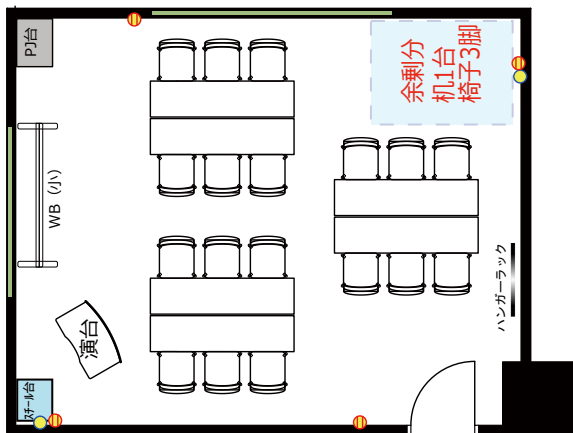

セミナールーム1104

◎スクール形式 (3名掛け21名、2名掛け14名)

◎グループ形式 (3名掛け18名、2名掛け12名)

◎口ノ字形式 (3名掛け18名、2名掛け12名)

◎シアター形式 (28名)

- RGBケーブル
- HDMIケーブル
- 延長コード7個口*2本
- LAN*2か所
- 2口コンセント*4か所

椅子追加代@200 (220) /1脚 及び

机室外搬出の際は別途費用 ¥ 18,000 (¥ 19,800) が必要です。

※シアター形式で22名以上収容の際は既存の椅子の色と違う場合がございます。