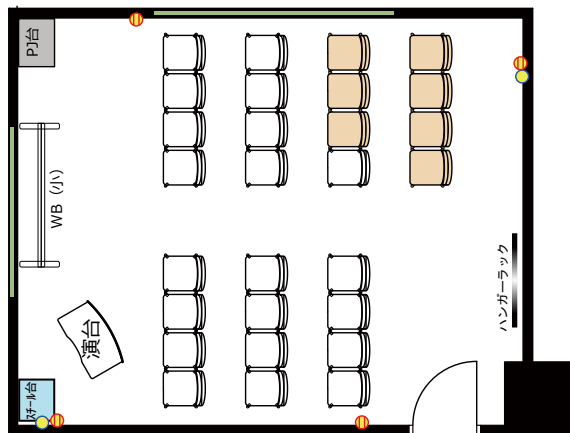

セミナールーム1104

◎スクール形式 (3名掛け21名、2名掛け14名)

◎グループ形式 (3名掛け18名、2名掛け12名)

◎口ノ字形式 (3名掛け18名、2名掛け12名)

◎シアター形式 (28名)

- RGBケーブル
- HDMIケーブル
- 延長コード7個口*2本
- LAN*2か所
- 2口コンセント*4か所

椅子追加代@200 (220) /1脚 及び

机室外搬出の際は別途費用 ¥ 18,000 (¥ 19,800) が必要です。

※シアター形式で22名以上収容の際は既存の椅子の色と違う場合がございます。