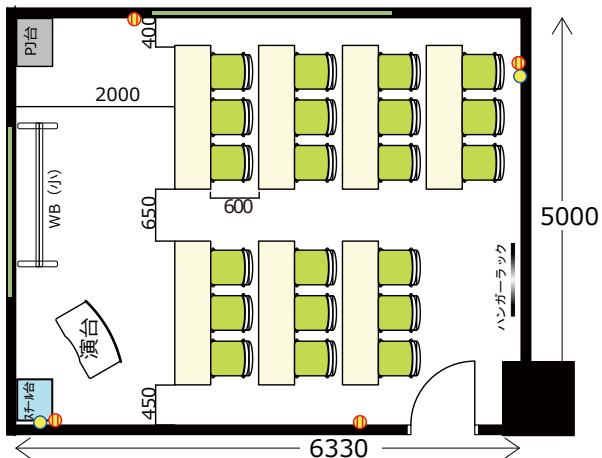

セミナールーム1104

◎スクール形式 (3名掛け21名、2名掛け14名)

◎グループ形式 (3名掛け18名、2名掛け12名)

◎口ノ字形式 (3名掛け18名、2名掛け12名)

◎シアター形式 (28名)

- RGBケーブル
- HDMIケーブル
- 延長コード7個口*2本
- LAN*2か所
- 2口コンセント*4か所

椅子追加代@200 (220) /1脚 及び

机室外搬出の際は別途費用 ¥ 18,000 (¥ 19,800) が必要です。

※シアター形式で22名以上収容の際は既存の椅子の色と違う場合がございます。