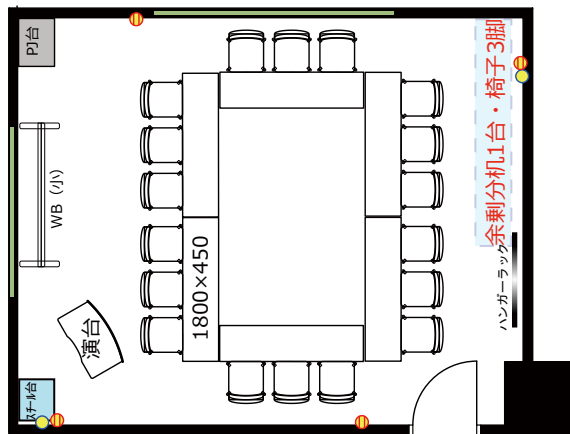

セミナールーム1104

◎スクール形式 (3名掛け21名、2名掛け14名)

◎グループ形式 (3名掛け18名、2名掛け12名)

◎口ノ字形式 (3名掛け18名、2名掛け12名)

◎シアター形式 (28名)

- RGBケーブル
- HDMIケーブル
- 延長コード7個口*2本
- LAN*2か所
- 2口コンセント*4か所

椅子追加代@200 (220) /1脚 及び

机室外搬出の際は別途費用 ¥ 18,000 (¥ 19,800) が必要です。

※シアター形式で22名以上収容の際は既存の椅子の色と違う場合がございます。