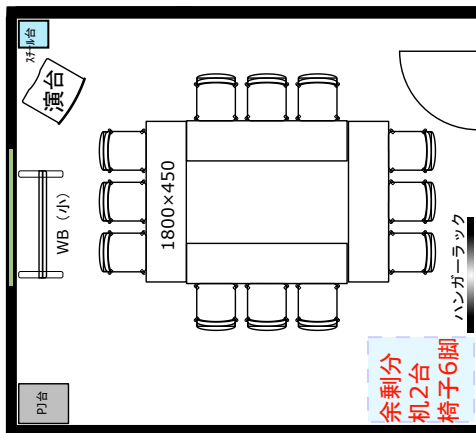

セミナールーム1106

- RGBケーブル
- HDMIケーブル
- 延長コード7個口*2本
- LAN*2か所
- 2口コンセント*4か所

◎スクール形式（3名掛け18名、2名掛け12名）

◎口ノ字形式（3名掛け12名、2名掛け8名）

◎グループ形式（3名掛け12名、2名掛け8名）

◎シアター形式（28名）

椅子追加代@200 (220) /1脚 及び

机室外搬出の際は別途費用¥18,000 (¥ 19,800) が必要です。

※シアター形式で19名以上収容の際は既存の椅子の色と違う場合がございます。