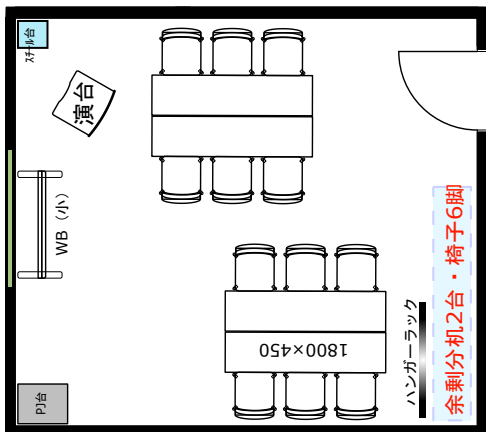

セミナールーム1106

- RGBケーブル
- HDMIケーブル
- 延長コード7個口*2本
- LAN*2か所
- 2口コンセント*4か所

◎スクール形式（3名掛け18名、2名掛け12名）

◎口ノ字形式（3名掛け12名、2名掛け8名）

◎グループ形式（3名掛け12名、2名掛け8名）

◎シアター形式（28名）

椅子追加代@200 (220) /1脚 及び

机室外搬出の際は別途費用¥18,000 (¥ 19,800) が必要です。

※シアター形式で19名以上収容の際は既存の椅子の色と違う場合がございます。