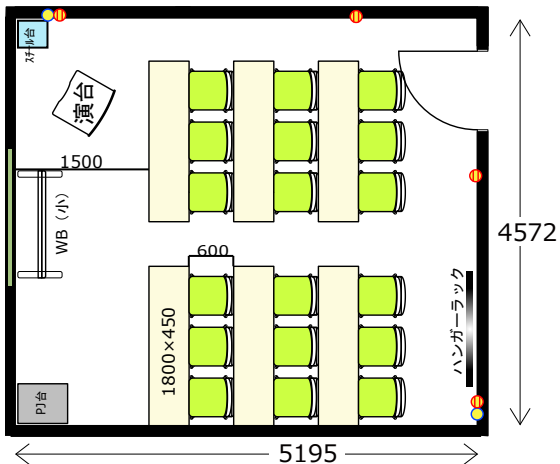

セミナールーム1106

- RGBケーブル
- HDMIケーブル
- 延長コード7個口*2本
- LAN*2か所
- 2口コンセント*4か所

◎スクール形式（3名掛け18名、2名掛け12名）

◎口ノ字形式（3名掛け12名、2名掛け8名）

◎グループ形式（3名掛け12名、2名掛け8名）

◎シアター形式（28名）

椅子追加代@200 (220) /1脚 及び

机室外搬出の際は別途費用¥18,000 (¥ 19,800) が必要です。

※シアター形式で19名以上収容の際は既存の椅子の色と違う場合がございます。