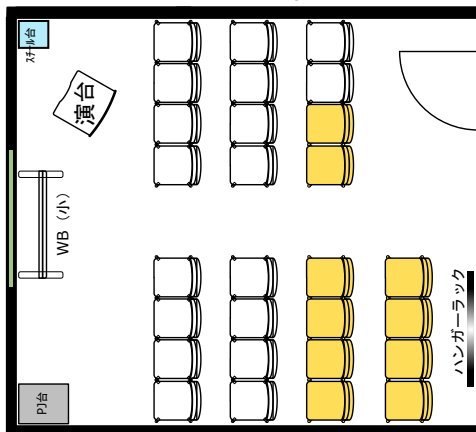

セミナールーム1106

- RGBケーブル
- HDMIケーブル
- 延長コード7個口*2本
- LAN*2か所
- 2口コンセント*4か所

◎スクール形式（3名掛け18名、2名掛け12名）

◎口ノ字形式（3名掛け12名、2名掛け8名）

◎グループ形式（3名掛け12名、2名掛け8名）

◎シアター形式（28名）

椅子追加代@200 (220) /1脚 及び

机室外搬出の際は別途費用¥18,000 (¥ 19,800) が必要です。

※シアター形式で19名以上収容の際は既存の椅子の色と違う場合がございます。