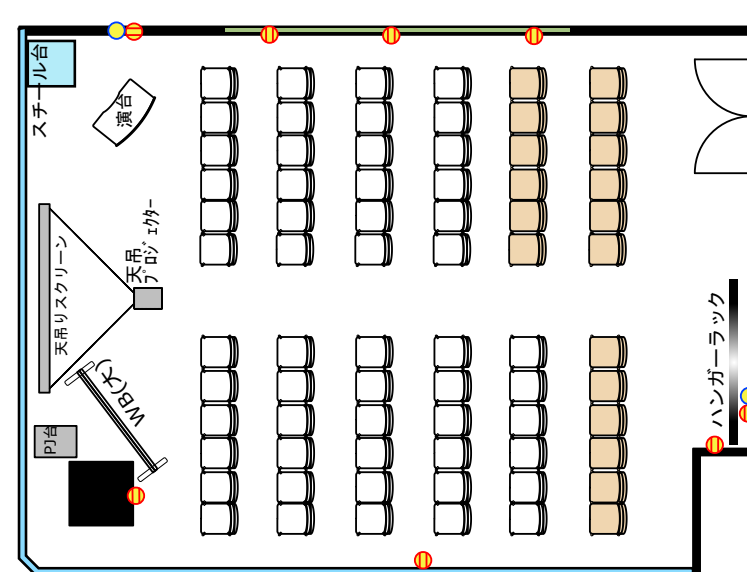

セミナールーム1107

◎スクール形式（3名掛け54名、2名掛け36名）

◎□ノ字形式（3名掛け30名、2名掛け20名）

◎グループ形式（3名掛け54名、2名掛け36名）

◎シアター形式（72名）

- RGBケーブル
- HDMIケーブル
- 延長コード7個口*2本
- LAN*2か所
- 2口コンセント*8か所

レイアウト変更料 ¥3,000 (¥3,300) の他、
 椅子追加代@200 (220) /1脚 及び
 机室外搬出の際は別途費用 ¥18,000 (¥19,800) が必要です。
 ※シアター形式で55名以上収容の際は既存の椅子の色と違う場合がございます。