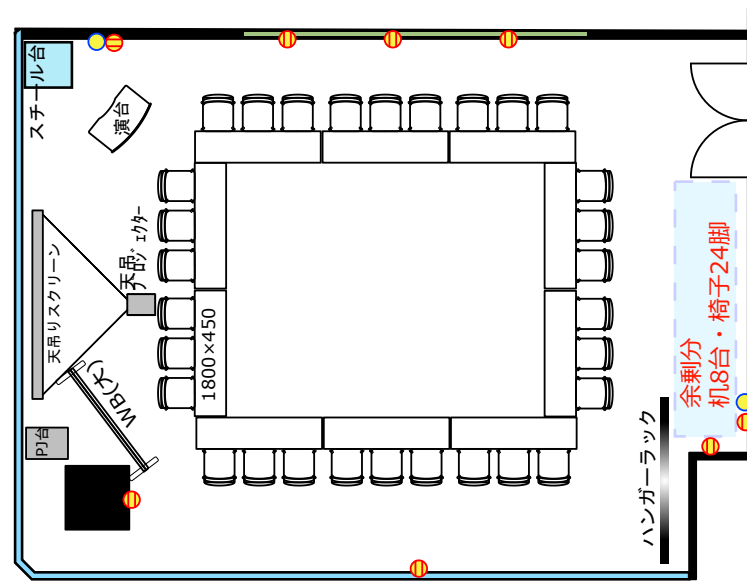

セミナールーム1107

◎スクール形式（3名掛け54名、2名掛け36名）

◎□ノ字形式（3名掛け30名、2名掛け20名）

◎グループ形式（3名掛け54名、2名掛け36名）

◎シアター形式（72名）

- RGBケーブル
- HDMIケーブル
- 延長コード7個口*2本
- LAN*2か所
- 2口コンセント*8か所

レイアウト変更料 ¥3,000 (¥3,300) の他、
 椅子追加代@200 (220) /1脚 及び
 机室外搬出の際は別途費用 ¥18,000 (¥19,800) が必要です。
 ※シアター形式で55名以上収容の際は既存の椅子の色と違う場合がございます。