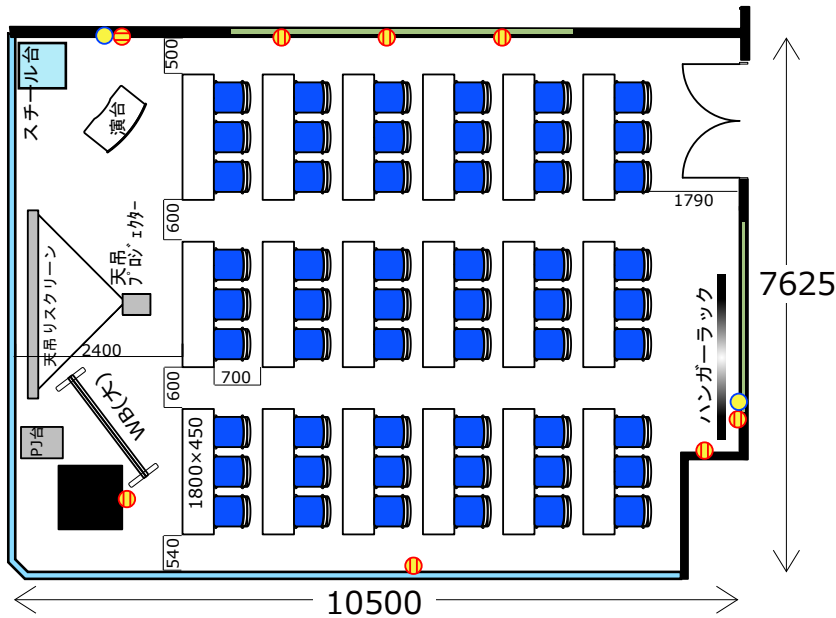

セミナールーム1107

◎スクール形式（3名掛け54名、2名掛け36名）

◎□ノ字形式（3名掛け30名、2名掛け20名）

◎グループ形式（3名掛け54名、2名掛け36名）

◎シアター形式（72名）

- RGBケーブル
- HDMIケーブル
- 延長コード7個口*2本
- LAN*2か所
- 2口コンセント*8か所

レイアウト変更料 ¥3,000 (¥3,300) の他、
 椅子追加代@200 (220) /1脚 及び
 机室外搬出の際は別途費用 ¥18,000 (¥19,800) が必要です。
 ※シアター形式で55名以上収容の際は既存の椅子の色と違う場合がございます。