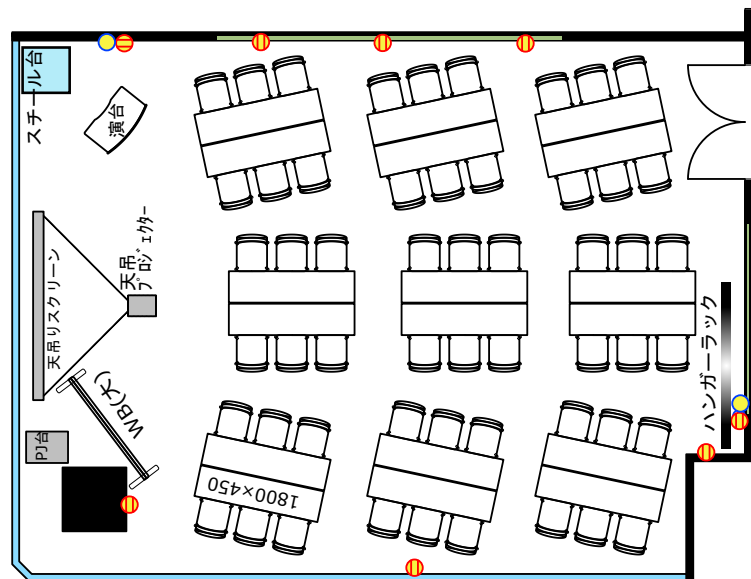

セミナールーム1107

◎スクール形式（3名掛け54名、2名掛け36名）

◎□ノ字形式（3名掛け30名、2名掛け20名）

◎グループ形式（3名掛け54名、2名掛け36名）

◎シアター形式（72名）

- RGBケーブル
- HDMIケーブル
- 延長コード7個口*2本
- LAN*2か所
- 2口コンセント*8か所

レイアウト変更料 ¥3,000 (¥3,300) の他、
 椅子追加代@200 (220) /1脚 及び
 机室外搬出の際は別途費用 ¥18,000 (¥19,800) が必要です。
 ※シアター形式で55名以上収容の際は既存の椅子の色と違う場合がございます。