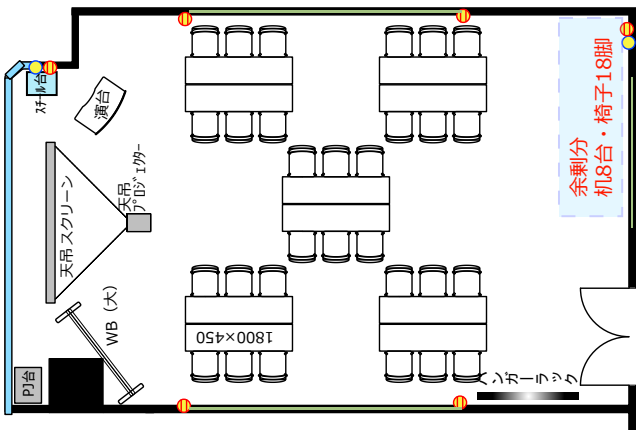

セミナールーム1108

- RGBケーブル
- HDMIケーブル
- 延長コード7個口*2本
- LAN*2か所
- 2口コンセント*6か所

◎スクール形式 (3名掛け+2名掛け48名、2名掛け36名)

◎グループ形式 (3名掛け30名、2名掛け20名)

◎口ノ字形形式 (3名掛け30名、2名掛け20名)

◎シアター形式 (65名)

レイアウト変更料 ¥3,000 (¥3,300) の他、

椅子追加代@200 (220) /1脚 及び

机室外搬出の際は別途費用¥18,000 (¥19,800) が必要です。

※シアター形式で49名以上収容の際は既存の椅子の色と違う場合がございます。