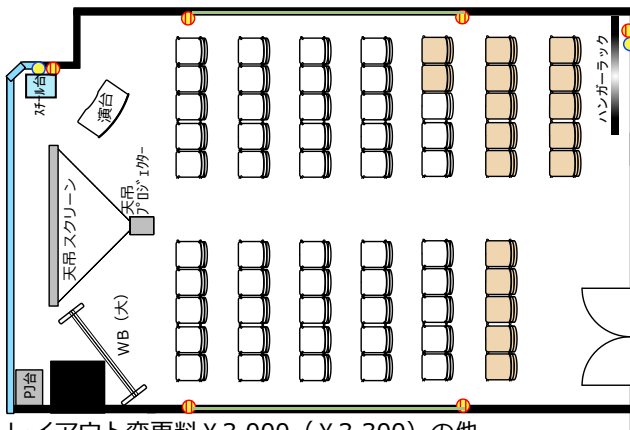

セミナールーム1108

- RGBケーブル
- HDMIケーブル
- 延長コード7個口*2本
- LAN*2か所
- 2口コンセント*6か所

◎スクール形式 (3名掛け+2名掛け48名、2名掛け36名)

◎グループ形式 (3名掛け30名、2名掛け20名)

◎口ノ字形形式 (3名掛け30名、2名掛け20名)

◎シアター形式 (65名)

レイアウト変更料 ¥3,000 (¥3,300) の他、

椅子追加代@200 (220) /1脚 及び