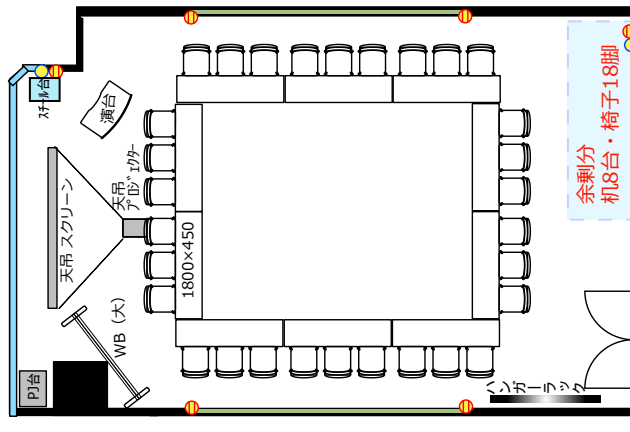

セミナールーム1108

- RGBケーブル
- HDMIケーブル
- 延長コード7個口*2本
- LAN*2か所
- 2口コンセント*6か所

◎スクール形式 (3名掛け+2名掛け48名、2名掛け36名)

◎グループ形式 (3名掛け30名、2名掛け20名)

◎口ノ字形形式 (3名掛け30名、2名掛け20名)

◎シアター形式 (65名)

レイアウト変更料 ¥3,000 (¥3,300) の他、

椅子追加代@200 (220) /1脚 及び