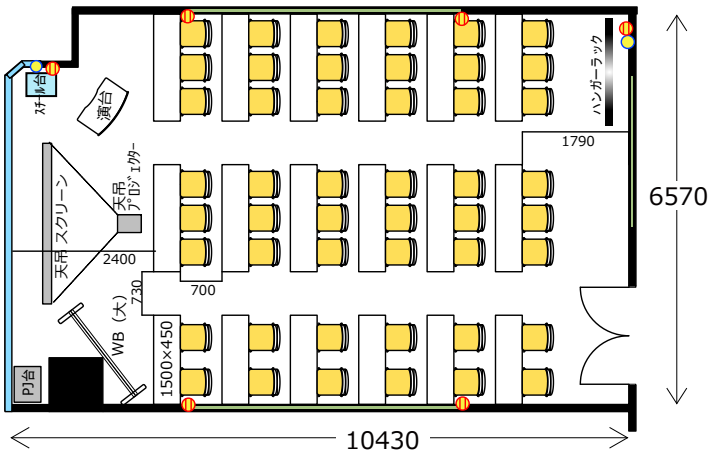

セミナールーム1108

- RGBケーブル
- HDMIケーブル
- 延長コード7個口*2本
- LAN*2か所
- 2口コンセント*6か所

◎スクール形式 (3名掛け+2名掛け48名、2名掛け36名)

◎グループ形式 (3名掛け30名、2名掛け20名)

◎口ノ字形形式 (3名掛け30名、2名掛け20名)

◎シアター形式 (65名)

レイアウト変更料 ¥3,000 (¥3,300) の他、

椅子追加代@200 (220) /1脚 及び

机室外搬出の際は別途費用¥18,000 (¥19,800) が必要です。

※シアター形式で49名以上収容の際は既存の椅子の色と違う場合がございます。