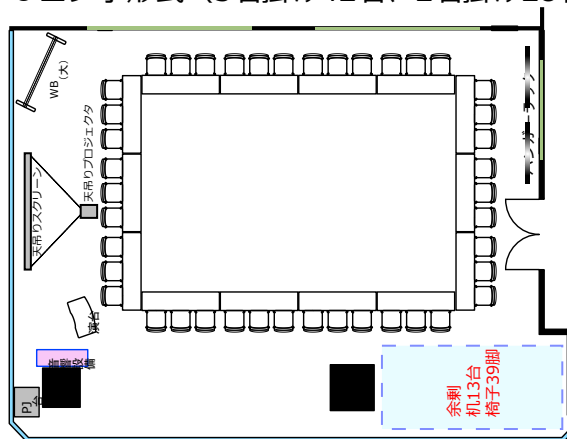

セミナールーム1109

◎スクール形式 (3名掛け81名、2名掛け54名)

◎グループ形式 (3名掛け60名、2名掛け40名)

◎□ノ字形式 (3名掛け42名、2名掛け28名)

◎シアター形式 (118名)

- RGBケーブル
- HDMIケーブル
- 延長コード7個口*2本
- LAN*2カ所
- 2口コンセント*10カ所

レイアウト変更料 ¥3,000 (¥3,300) の他、
椅子追加代@200 (220) /1脚 及び

机室外搬出の際は別途費用 ¥18,000 (¥19,800) が必要です。
※シアター形式で82名以上収容の際は既存の椅子の色と違う場合がございます。