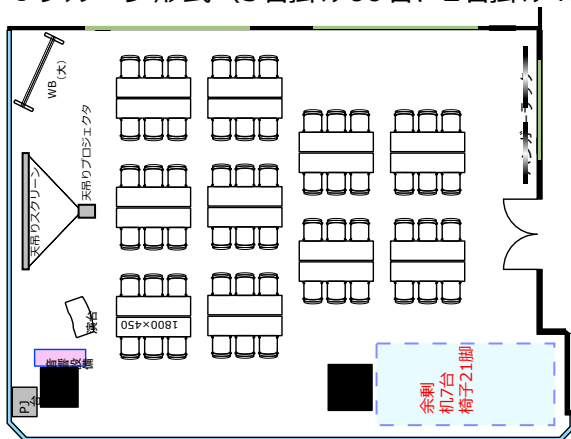

セミナールーム1109

◎スクール形式 (3名掛け81名、2名掛け54名)

◎グループ形式 (3名掛け60名、2名掛け40名)

◎□ノ字形式 (3名掛け42名、2名掛け28名)

◎シアター形式 (118名)

- RGBケーブル
- HDMIケーブル
- 延長コード7個口*2本
- LAN*2カ所
- 2口コンセント*10カ所

レイアウト変更料 ¥3,000 (¥3,300) の他、
椅子追加代@200 (220) /1脚 及び

机室外搬出の際は別途費用 ¥18,000 (¥19,800) が必要です。
※シアター形式で82名以上収容の際は既存の椅子の色と違う場合がございます。