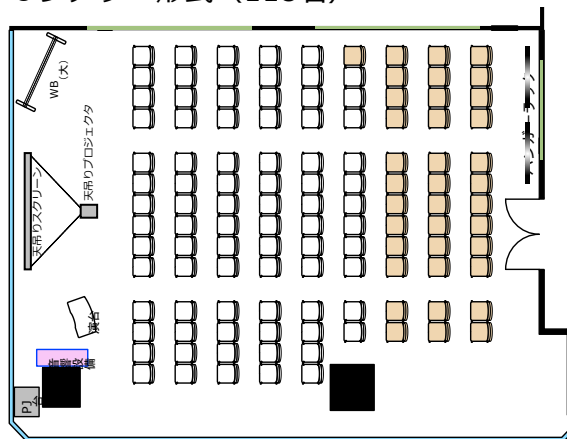

セミナールーム1109

◎スクール形式 (3名掛け81名、2名掛け54名)

◎グループ形式 (3名掛け60名、2名掛け40名)

◎□ノ字形式 (3名掛け42名、2名掛け28名)

◎シアター形式 (118名)

- RGBケーブル
- HDMIケーブル
- 延長コード7個口*2本
- LAN*2カ所
- 2口コンセント*10カ所

レイアウト変更料 ¥3,000 (¥3,300) の他、
椅子追加代@200 (220) /1脚 及び

机室外搬出の際は別途費用 ¥18,000 (¥19,800) が必要です。
※シアター形式で82名以上収容の際は既存の椅子の色と違う場合がございます。