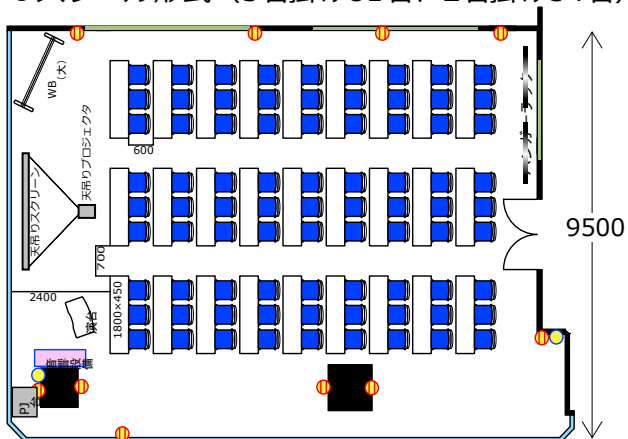

セミナールーム1109

◎スクール形式 (3名掛け81名、2名掛け54名)

◎グループ形式 (3名掛け60名、2名掛け40名)

◎□ノ字形式 (3名掛け42名、2名掛け28名)

◎シアター形式 (118名)

- RGBケーブル
- HDMIケーブル
- 延長コード7個口*2本
- LAN*2カ所
- 2口コンセント*10カ所

レイアウト変更料 ¥3,000 (¥3,300) の他、
椅子追加代@200 (220) /1脚 及び

机室外搬出の際は別途費用 ¥18,000 (¥19,800) が必要です。
※シアター形式で82名以上収容の際は既存の椅子の色と違う場合がございます。