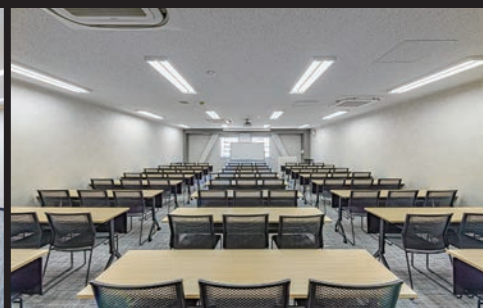

Reference Hiroshima

「おもてなし×利便性」が機能する、スタイリッシュで洗練された空間をリファレンスはご提案します。

ビジネスに最適な広島の中心地に位置したリファレンス広島小町ビル貸会議室は、広島電鉄「中電前」電停より徒歩約1分(JR広島駅から市電で約17分)。平和大通り沿いでアクセス抜群です。豊富な貸出備品をご用意し、WEB配信やオンラインセミナー等をサポートします。全室プラズマクラスター加湿空気清浄機設置。

Bf

FLOOR LAYOUT

2F

FLOOR LAYOUT

5F

FLOOR LAYOUT

9F

FLOOR LAYOUT