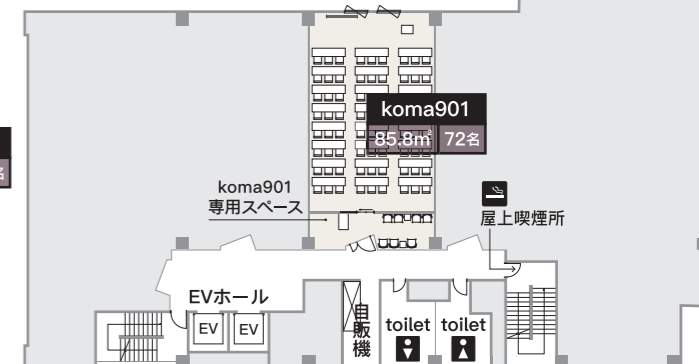

1時間から  
ご利用可能

1時間ごとの  
料金は  
こちら

簡単見積は  
こちら

リファレンス 広島エリア  
リファレンス広島小町ビル貸会議室  
Bf 2F 5F 9F

Reference Meeting Room Rentals

アクセスマップ

〒730-0041  
広島県広島市中区小町3-19  
リファレンス広島小町ビル  
(受付地下1階)

アクセス方法

# Reference Hiroshima

「おもてなし×利便性」が機能する、スタイリッシュで洗練された空間をリファレンスはご提案します。

ビジネスに最適な広島の中心地に位置したリファレンス広島小町ビル貸会議室は、広島電鉄「中電前」電停より徒歩約1分(JR広島駅から市電で約17分)。平和大通り沿いでアクセス抜群です。豊富な貸出備品をご用意し、WEB配信やオンラインセミナー等をサポートします。全室プラズマクラスター加湿空気清浄機設置。

**Bf**

FLOOR LAYOUT

受付

**2F**

FLOOR LAYOUT

待合スペース

**5F**

FLOOR LAYOUT

koma502 (スクール形式)

**9F**

FLOOR LAYOUT

koma901専用スペース

komaB01 (スクール形式)

komaB02 (スクール形式)

koma201 (口の字形)

koma501 (グループ形式)