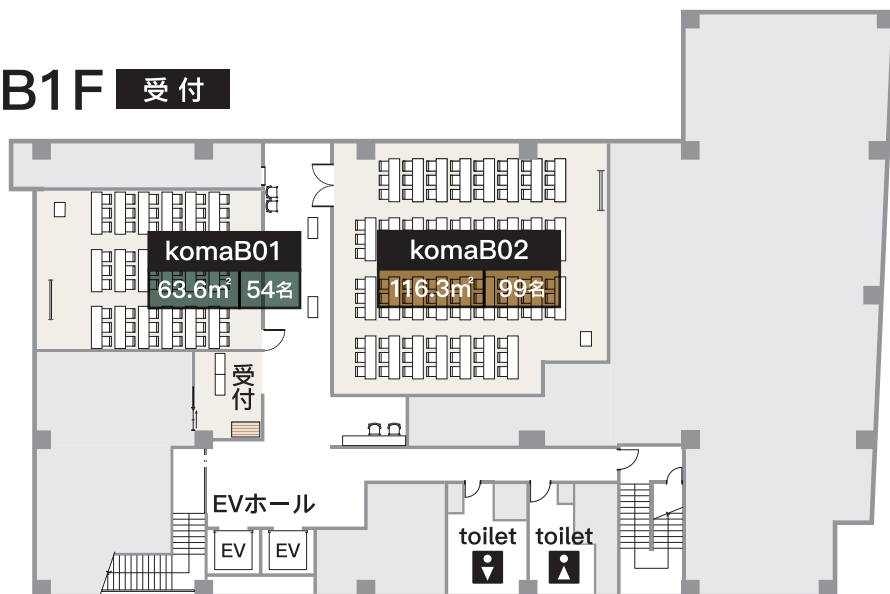

### 2F 待合スペース

## komaB01 / B02 (コンパクトプラン)

パーティションで仕切ることを実現した、リーズナブルな会議室。  
9名~78名まで、用途に応じてお選びいただけます。