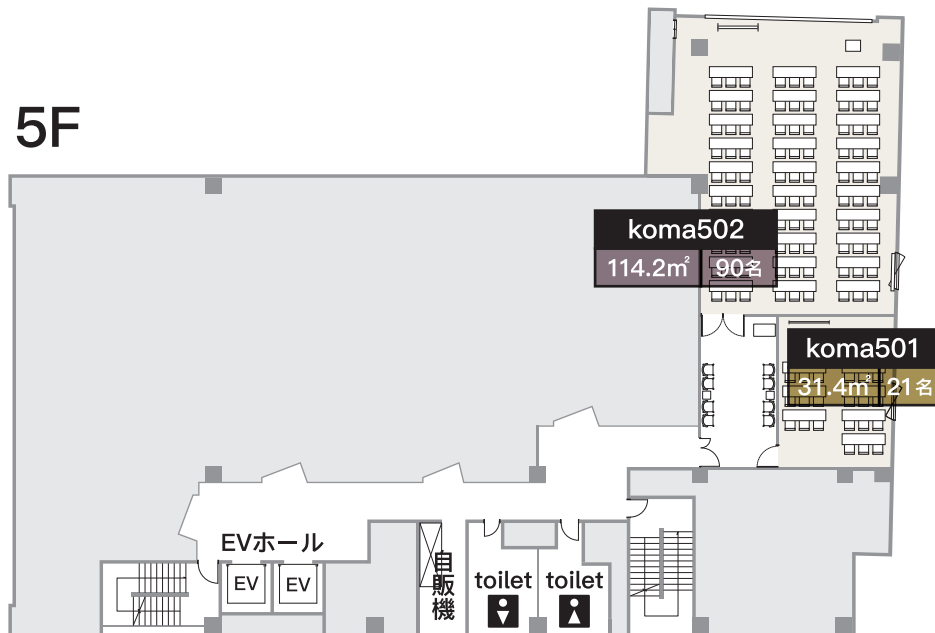

### 2F 待合スペース

### B1F 受付

## komaB01 / B02 (コンパクトプラン)

パーティションで仕切ることを実現した、リーズナブルな会議室。  
9名~78名まで、用途に応じてお選びいただけます。