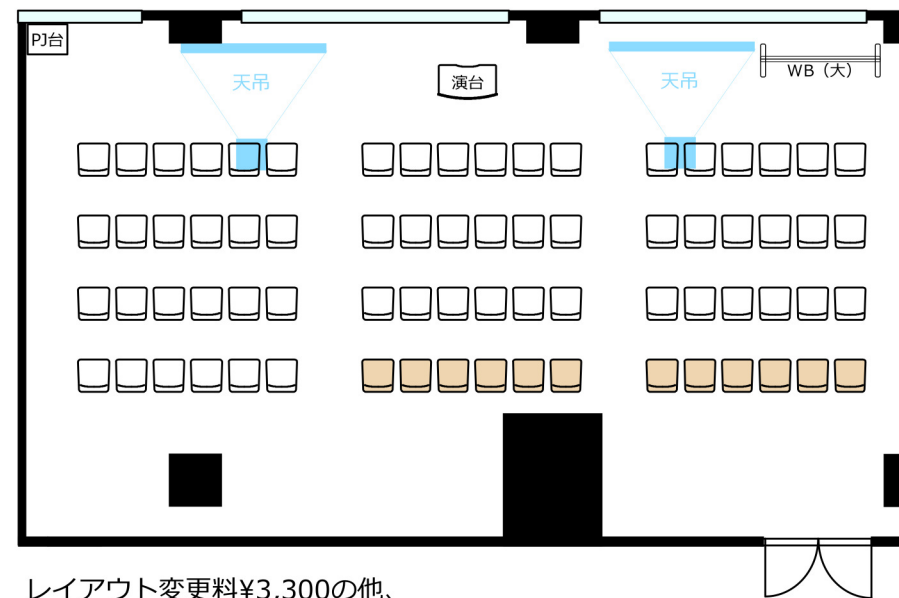

はかた近代ビル 会議室103

・延長コード2本

● コンセント

● LAN*1

◎スクール形式【3名掛け60名、2名掛け40名】

◎□ノ字形式【3名掛け42名、2名掛け28名】

◎グループ形式【3名掛け48名、2名掛け32名】

◎シアター形式【72名】

レイアウト変更料¥3,300の他、
椅子追加代@220/1脚及び机室外搬出の際は別途費用¥16,500が必要です。
※シアター形式で61名以上収容の際は既存の椅子の色と違うことがございます。