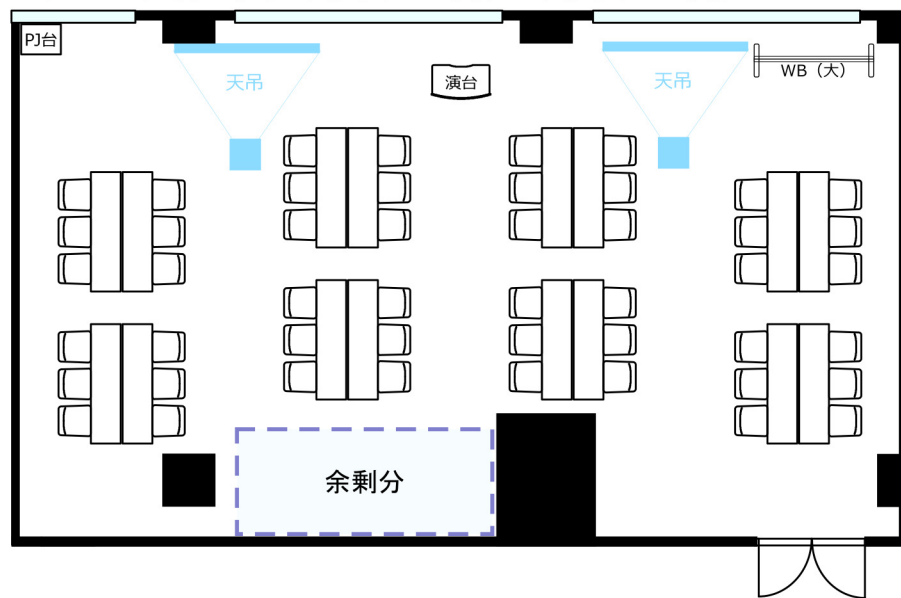

はかた近代ビル 会議室103

・延長コード2本

● コンセント

● LAN*1

◎スクール形式【3名掛け60名、2名掛け40名】

◎□ノ字形式【3名掛け42名、2名掛け28名】

◎グループ形式【3名掛け48名、2名掛け32名】

◎シアター形式【72名】

レイアウト変更料¥3,300の他、
椅子追加代@220/1脚及び机室外搬出の際は別途費用¥16,500が必要です。
※シアター形式で61名以上収容の際は既存の椅子の色と違うことがございます。