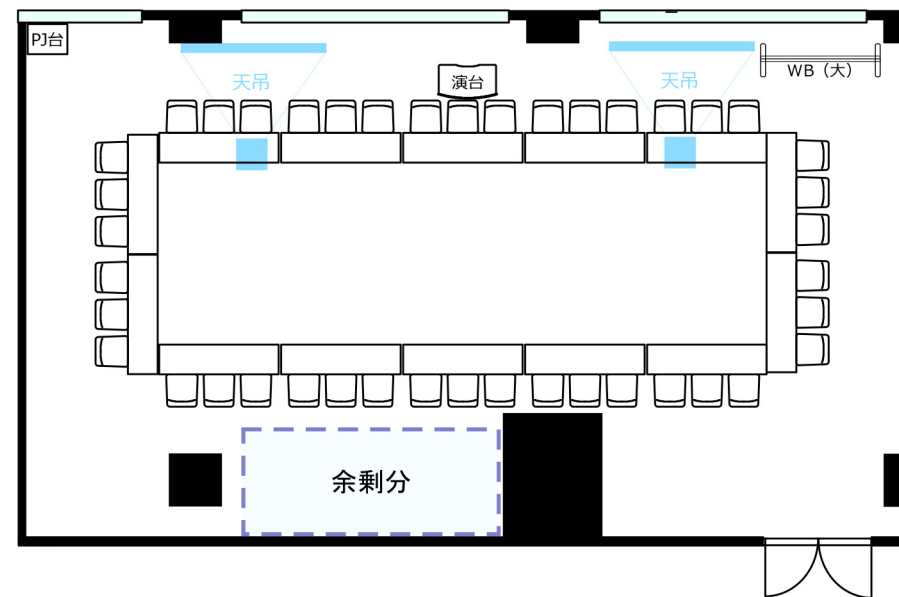

はかた近代ビル 会議室103

・延長コード2本

● コンセント

● LAN*1

◎スクール形式【3名掛け60名、2名掛け40名】

◎□ノ字形式【3名掛け42名、2名掛け28名】

◎グループ形式【3名掛け48名、2名掛け32名】

◎シアター形式【72名】

レイアウト変更料¥3,300の他、
椅子追加代@220/1脚及び机室外搬出の際は別途費用¥16,500が必要です。
※シアター形式で61名以上収容の際は既存の椅子の色と違うことがございます。