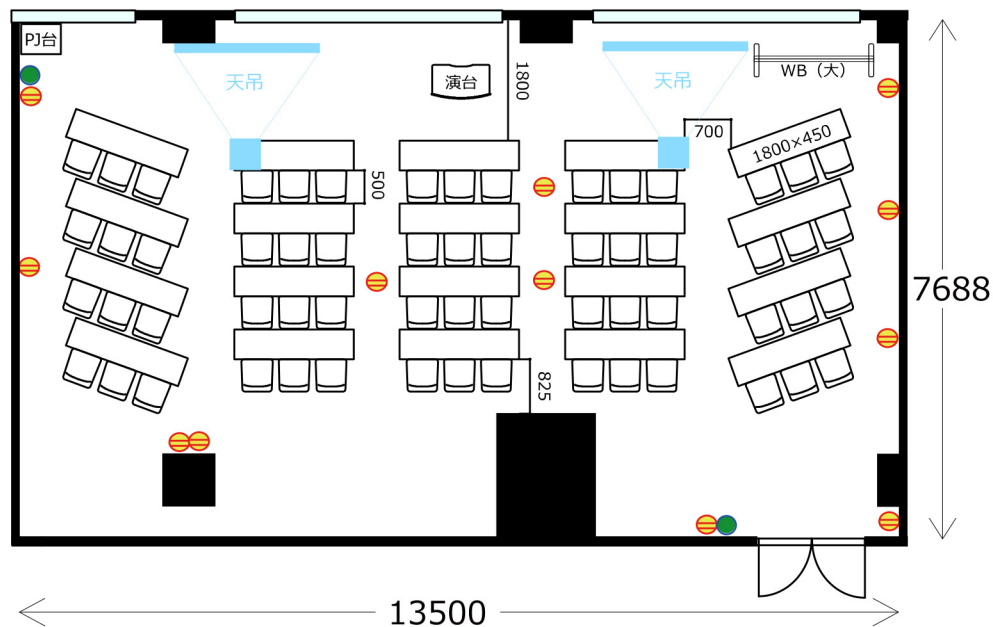

はかた近代ビル 会議室103

・延長コード2本

● コンセント

● LAN*1

◎スクール形式【3名掛け60名、2名掛け40名】

◎□ノ字形式【3名掛け42名、2名掛け28名】

◎グループ形式【3名掛け48名、2名掛け32名】

◎シアター形式【72名】

レイアウト変更料¥3,300の他、
椅子追加代@220/1脚及び机室外搬出の際は別途費用¥16,500が必要です。
※シアター形式で61名以上収容の際は既存の椅子の色と違うことがございます。