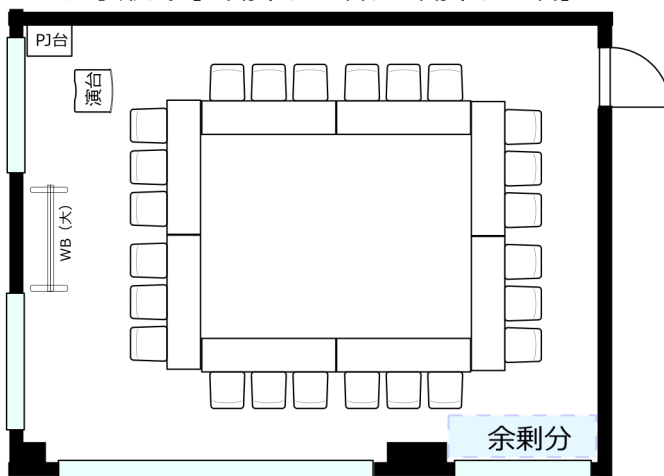

はかた近代ビル 会議室106

・延長コード2本

●コンセント

●LAN*1

◎スクール形式【3名掛け27名、2名掛け18名】

◎ロノ字形式【3名掛け24名、2名掛け16名】

◎グループ形式【3名掛け24名、2名掛け16名】

◎シアター形式【40名】