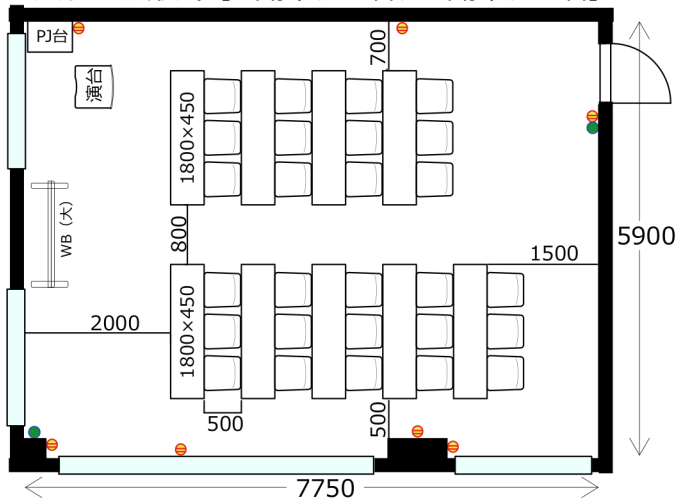

はかた近代ビル 会議室106

・延長コード2本

●コンセント

●LAN*1

◎スクール形式【3名掛け27名、2名掛け18名】

◎ロノ字形式【3名掛け24名、2名掛け16名】

◎グループ形式【3名掛け24名、2名掛け16名】

◎シアター形式【40名】

椅子追加代@220/1脚及び机室外搬出の際は別途¥16,500が必要です。

※シアター形式で28名以上収容の際は既存の椅子の色と違う場合がございます。