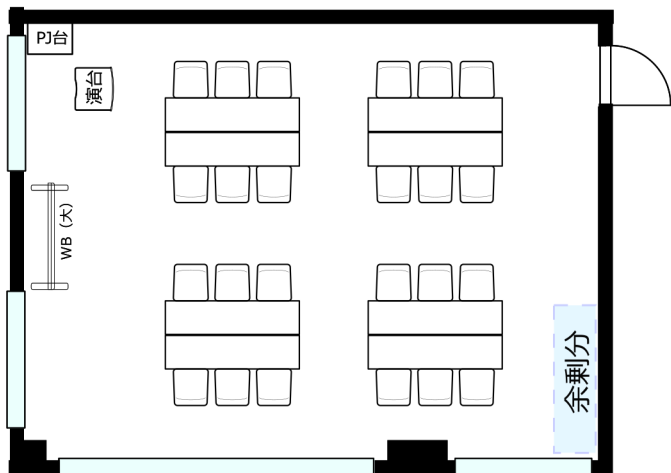

はかた近代ビル 会議室106

・延長コード2本

●コンセント

●LAN*1

◎スクール形式【3名掛け27名、2名掛け18名】

◎ロノ字形式【3名掛け24名、2名掛け16名】

◎グループ形式【3名掛け24名、2名掛け16名】

◎シアター形式【40名】

椅子追加代@220/1脚及び机室外搬出の際は別途¥16,500が必要です。

※シアター形式で28名以上収容の際は既存の椅子の色と違う場合がございます。