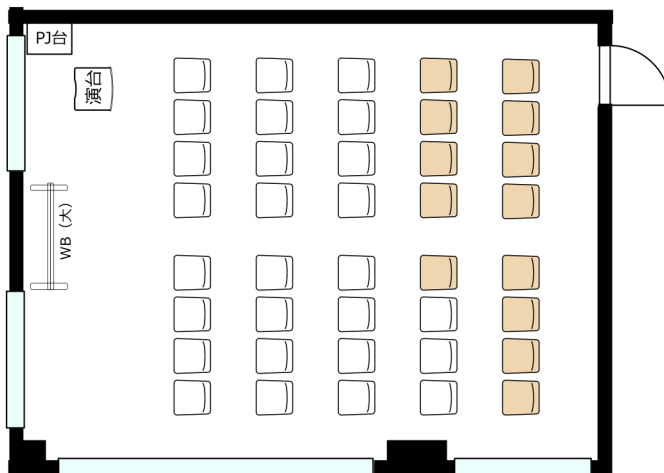

はかた近代ビル 会議室106

・延長コード2本

●コンセント

●LAN*1

◎スクール形式【3名掛け27名、2名掛け18名】

◎ロノ字形式【3名掛け24名、2名掛け16名】

◎グループ形式【3名掛け24名、2名掛け16名】

◎シアター形式【40名】

椅子追加代@220/1脚及び机室外搬出の際は別途¥16,500が必要です。

※シアター形式で28名以上収容の際は既存の椅子の色と違う場合がございます。